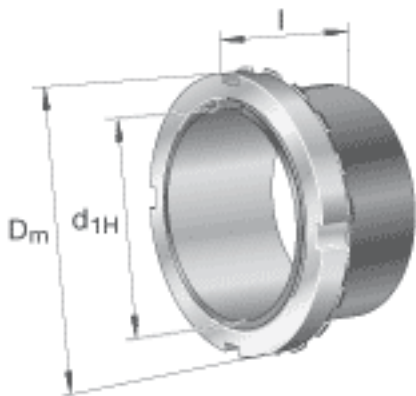

FAG H2336-HG参数

尺寸	d_{1H}	160	mm	-
	D_m	230	mm	-
	l	161	mm	-
	c	30	mm	-
	d	180	mm	-
	d_{2G}	M180x3		-
	e	4.2	mm	-
	R_o	M6		-
	t	7	mm	-
说明		160	mm	轴
		KM36		型号, 螺母
		MB36		型号, 止动装置
重量	m	11600	g	质量

FAG H2336-HG图片