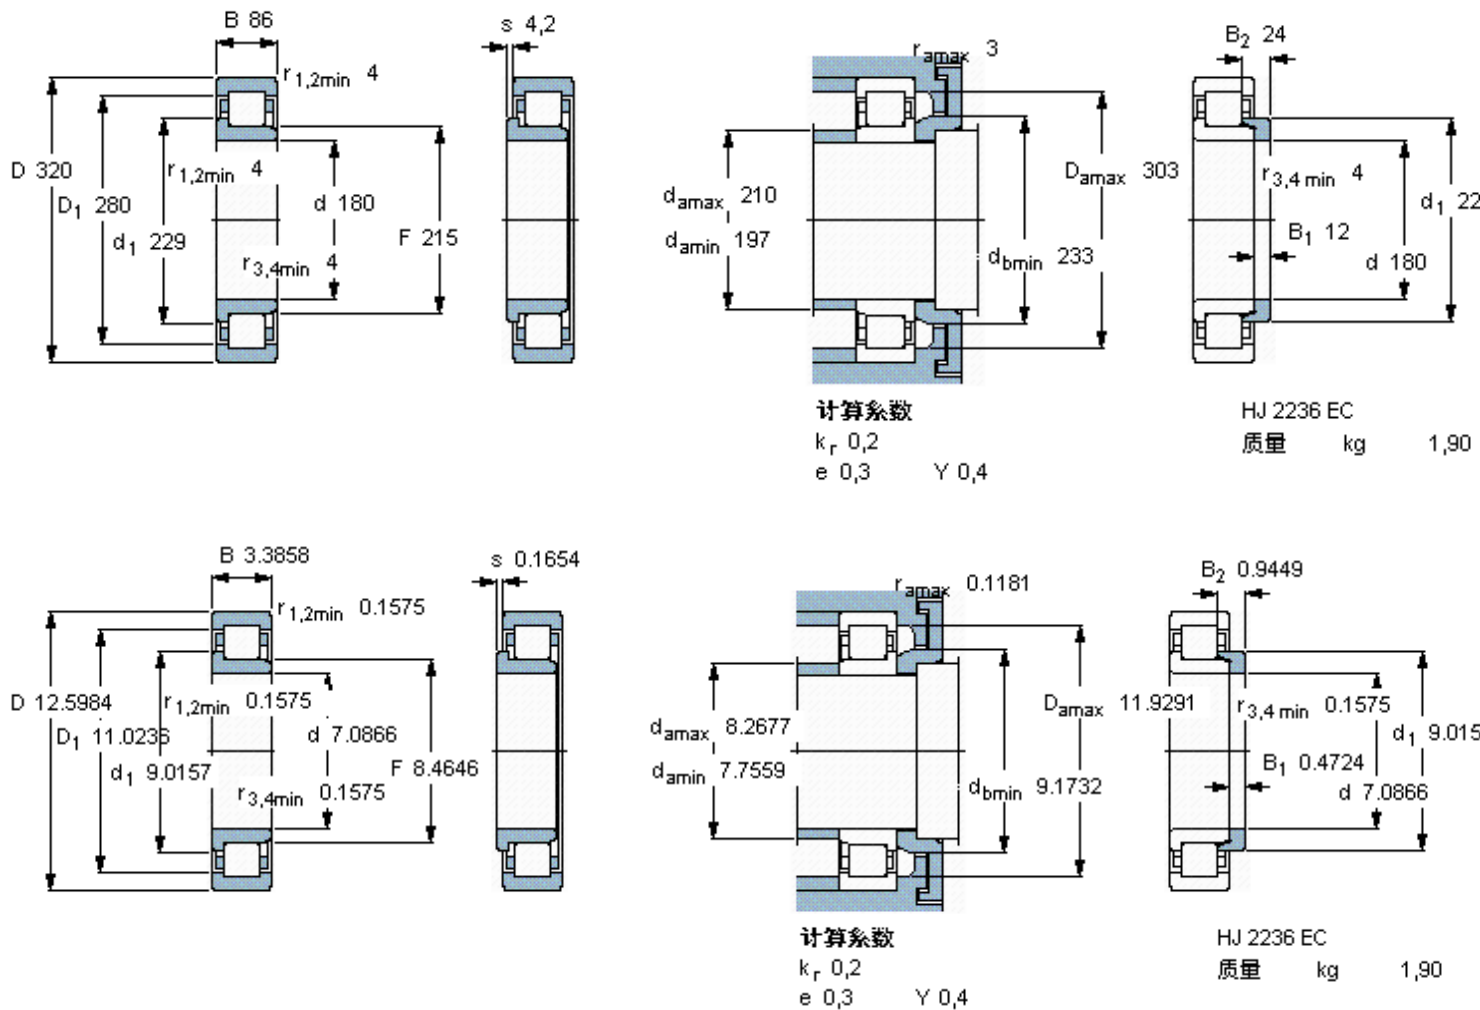

SKF NJ 2236 ECMA *参数

主要尺寸	d	180	mm	-
	D	320	mm	-
	B	86	mm	-
基本额定载荷	C	1100000	N	动载荷
	C_0	1430000	N	静载荷
疲劳载荷极限	P_u	146000	N	-
额定转速	参考转速	2200	r/min	-
	极限转速	3200	r/min	-
重量	重量	32000	g	-
型号	* SKF 探索者轴承	NJ 2236 ECMA *	-	-
角圈	型号	HJ 2236 EC	-	-

SKF NJ 2236 ECMA *图片

参考资料:<http://www.sozhou.com/p/f2af8bf3.html>