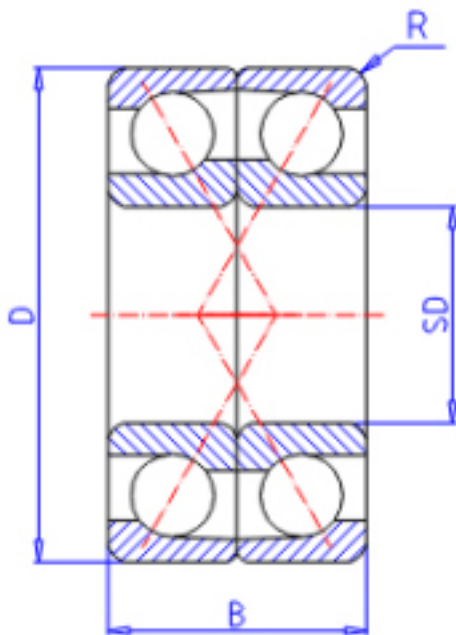

KOYO 7201CDF参数

主要尺寸	SD	12	mm	内径
	D	32	mm	外径
	B	20	mm	宽度
	R	0.6	mm	(最小)
型号	ORDER	7201CDF		型号
基本额定载荷	C	13800	N	动载荷
	C0	8550	N	静载荷
极限转速	NG	24000	1/min	脂润滑
	NO	32000	1/min	油润滑

KOYO 7201CDF图片

参考资料:<http://www.sozhou.com/p/f2e80034.html>