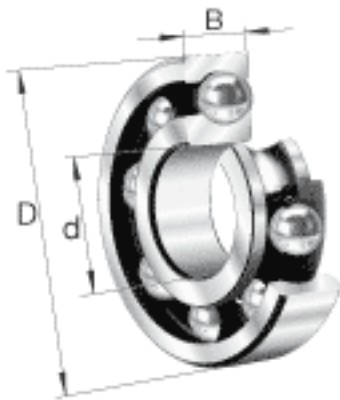

FAG 6024参数

尺寸	d	120	mm	-
	D	180	mm	-
	B	28	mm	-
	D_1	161.2	mm	-
	$D_{a \max}$	171.2	mm	-
	d_1	139.9	mm	-
	$d_{a \min}$	128.8	mm	-
	$r_{a \max}$	2	mm	-
	$r_{\min}$	2	mm	-
重量	m	2180	g	质量
基本额定载荷	C_r	88000	N	基本额定动载荷，径向
	C_{0r}	77000	N	基本额定静载荷，径向
极限转速	n_G	5000	r/min	极限转速
参考转速	n_B	4450	r/min	参考速度
疲劳极限载荷	C_{ur}	3550	N	疲劳极限载荷，径向

FAG 6024图片