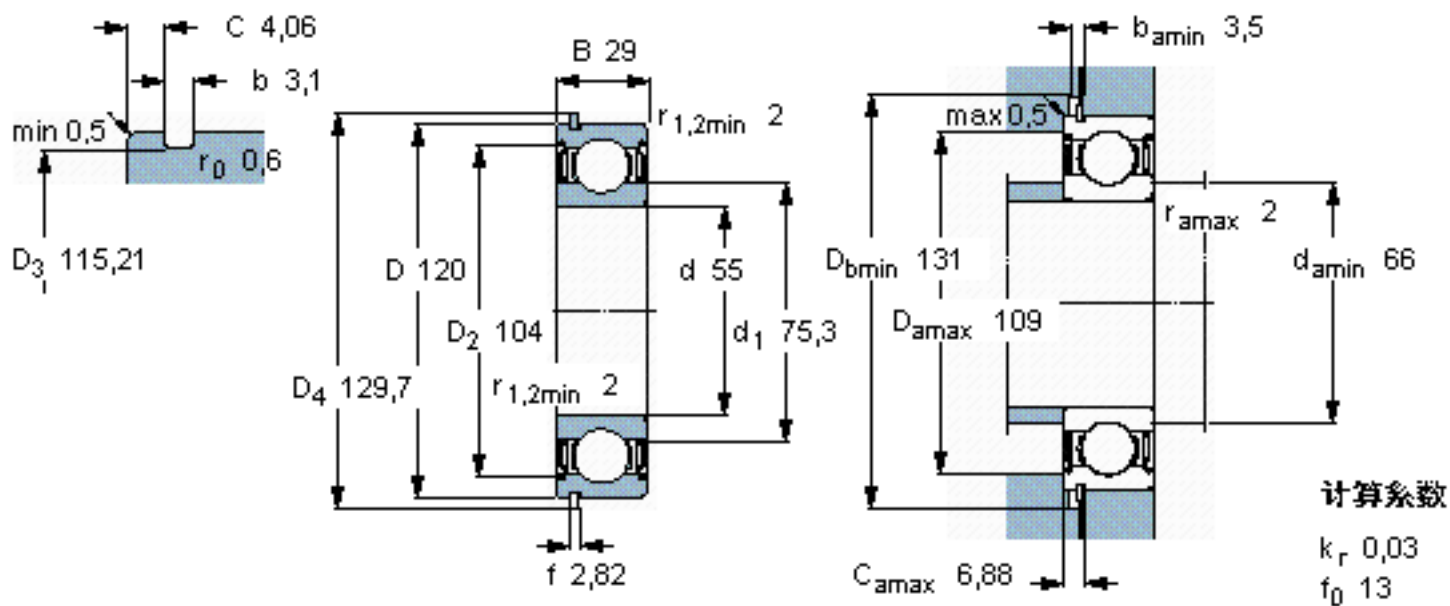

SKF 6311-2ZNR *参数

主要尺寸	d	55	mm	-
	D	120	mm	-
	B	29	mm	-
基本额定载荷	C	74100	N	动载荷
	C_0	45000	N	静载荷
疲劳载荷极限	P_u	1900	N	-
额定转速	参考转速	12000	r/min	-
	极限转速	6300	r/min	-
重量	重量	1350	g	-
型号	* SKF 探索者轴承	6311-2ZNR *	-	-
	* SKF 探索者轴承	SP 120	-	-

SKF 6311-2ZNR *图片

参考资料:<http://www.sozhou.com/p/f39ae077.html>