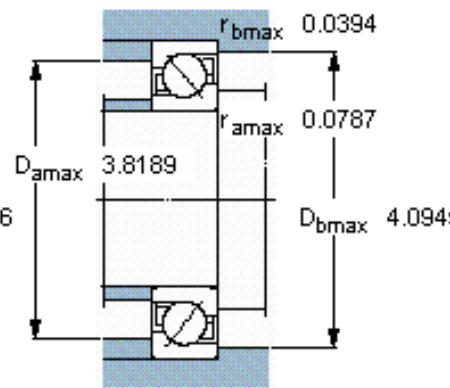

SKF 7408 BCBM参数

主要尺寸	d	40	mm	-
	D	110	mm	-
	B	27	mm	-
基本额定载荷	C	70200	N	动载荷
	C_0	45000	N	静载荷
疲劳载荷极限	P_u	1900	N	-
额定转速	参考转速	8000	r/min	-
	极限转速	8000	r/min	-
重量	重量	1400	g	-
型号	* SKF 探索者轴承	7408 BCBM	-	-

SKF 7408 BCBM图片

参考资料:<http://www.sozhou.com/p/f3e572a9.html>

计算系数

k_r 0,11

k_a 1,7

e 1,14

X 0,35

Y 0,57

Y_0 0,26