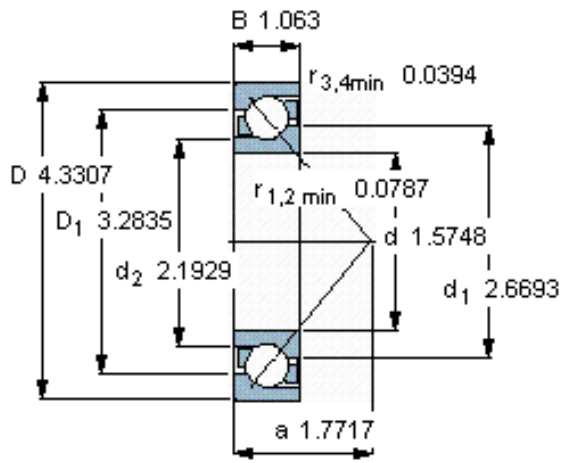

SKF 7408 BCBM参数

主要尺寸	d	40	mm	-
	D	110	mm	-
	B	27	mm	-
基本额定载荷	C	70200	N	动载荷
	C_0	45000	N	静载荷
疲劳载荷极限	P_u	1900	N	-
额定转速	参考转速	8000	r/min	-
	极限转速	8000	r/min	-
重量	重量	1400	g	-
型号	* SKF 探索者轴承	7408 BCBM	-	-

SKF 7408 BCBM图片

参考资料:<http://www.sozhou.com/p/f3e572a9.html>

计算系数

k_r 0,11

k_a 1,7

e 1,14

X 0,35

Y 0,57

Y_0 0,26