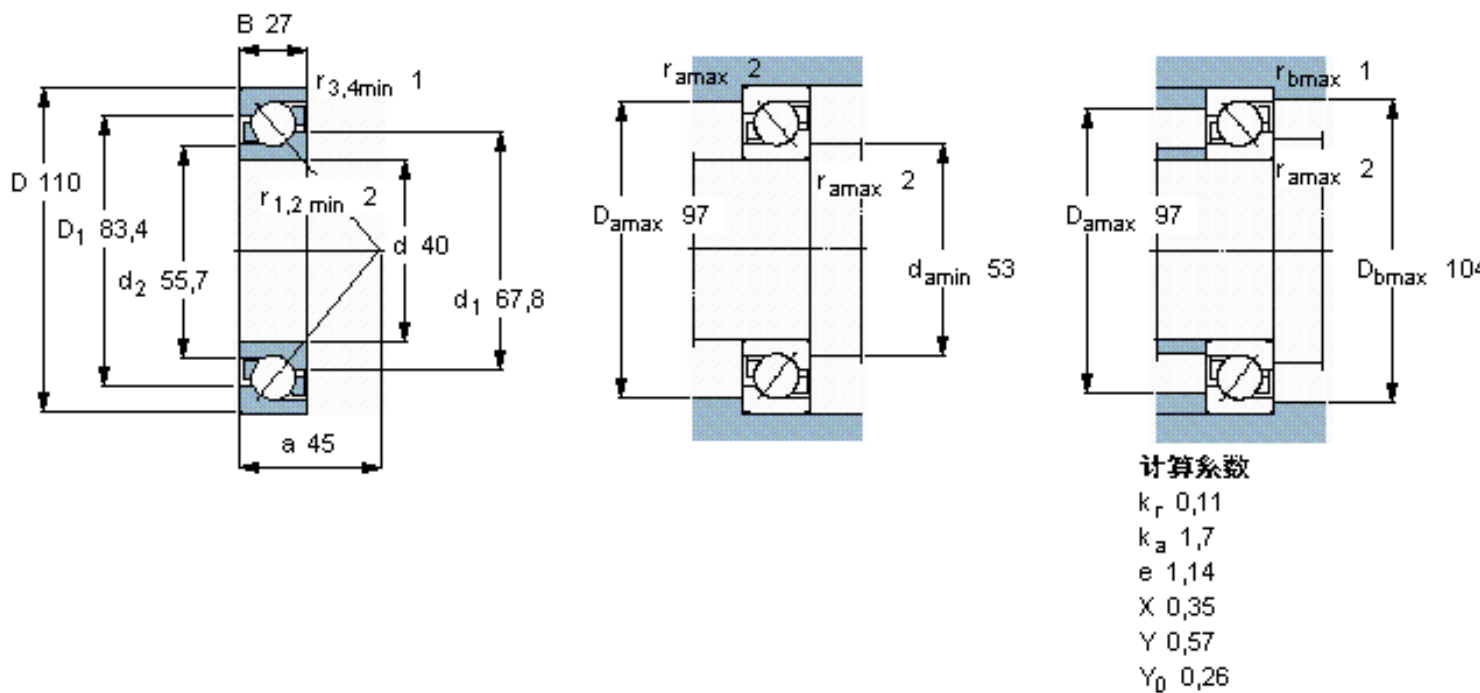

SKF 7408 BCBM参数

主要尺寸	d	40	mm	-
	D	110	mm	-
	B	27	mm	-
基本额定载荷	C	70200	N	动载荷
	C_0	45000	N	静载荷
疲劳载荷极限	P_u	1900	N	-
额定转速	参考转速	8000	r/min	-
	极限转速	8000	r/min	-
重量	重量	1400	g	-
型号	* SKF 探索者轴承	7408 BCBM	-	-

SKF 7408 BCBM图片

参考资料:<http://www.sozhou.com/p/f3e572a9.html>

计算系数

k_r 0,11

k_a 1,7

e 1,14

X 0,35

Y 0,57

Y_0 0,26