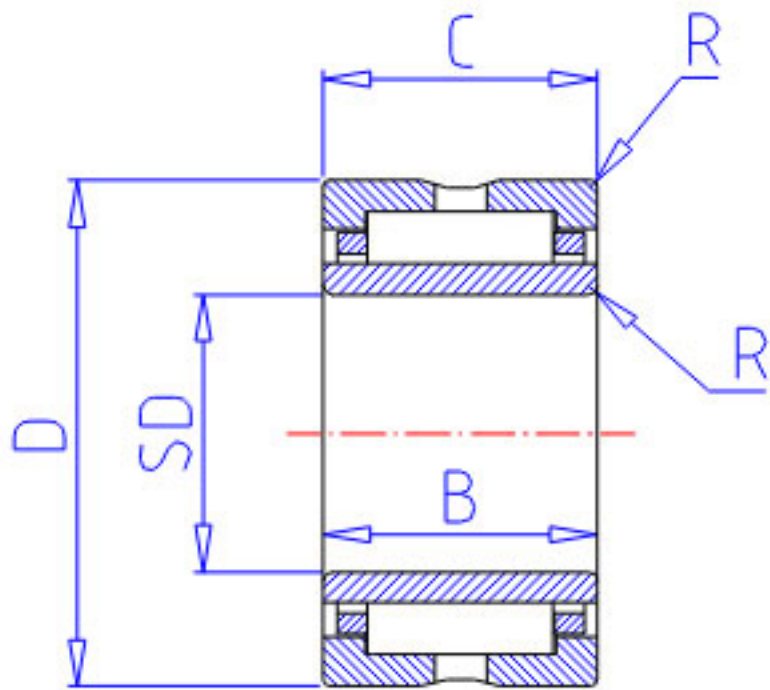

参考资料:<http://www.sozhou.com/p/f406f361.html>