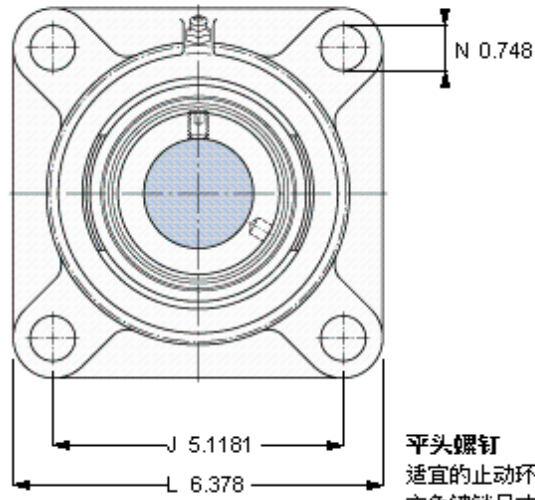

SKF FY 2.3/16 FM参数

主要尺寸	d	55.563	mm	-
	A ₁	47.5	mm	-
	J	130	mm	-
	L	162	mm	-
	T	67.4	mm	-
基本额定载荷	C	43600	N	动载荷
	C ₀	29000	N	静载荷
极限转速	带h6轴公差	3600	r/min	-
重量	重量	3630	g	-
型号	轴承单元	FY 2.3/16 FM	-	-
	轴承座	FY 511 U	-	-
	轴承	YET 211-203	-	-

SKF FY 2.3/16 FM图片

参考资料: <http://www.sozhou.com/p/f4534e94.html>

平头螺钉
 适宜的止动环 [Nm]
 六角键销尺寸 [mm]

7/16-24x7/16
 28,5
 5,55625