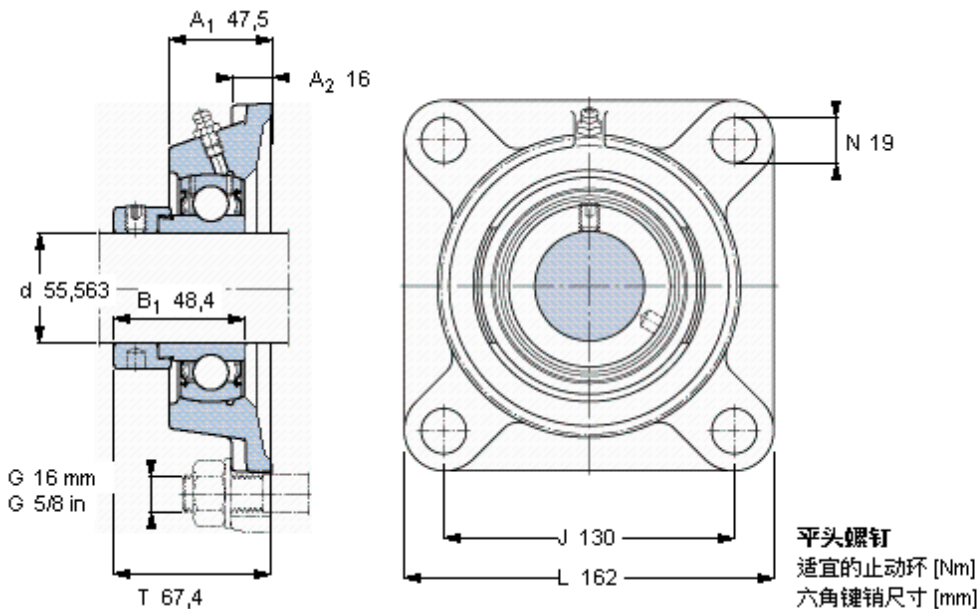

SKF FY 2.3/16 FM参数

主要尺寸	d	55.563	mm	-
	A ₁	47.5	mm	-
	J	130	mm	-
	L	162	mm	-
	T	67.4	mm	-
基本额定载荷	C	43600	N	动载荷
	C ₀	29000	N	静载荷
极限转速	带h6轴公差	3600	r/min	-
重量	重量	3630	g	-
型号	轴承单元	FY 2.3/16 FM	-	-
	轴承座	FY 511 U	-	-
	轴承	YET 211-203	-	-

SKF FY 2.3/16 FM图片

参考资料: <http://www.sozhou.com/p/f4534e94.html>

平头螺钉
 适宜的止动环 [Nm]
 六角键销尺寸 [mm]

7/16-24x7/16
 28,5
 5,55625