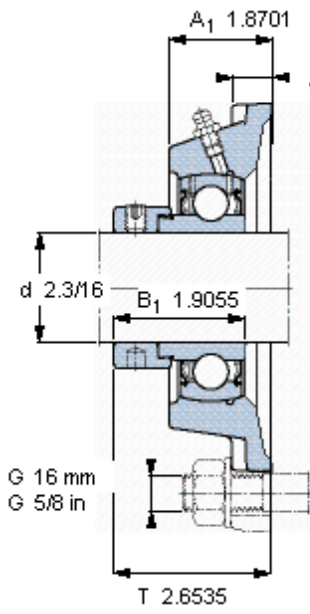

SKF FY 2.3/16 FM参数

主要尺寸	d	55.563	mm	-
	A ₁	47.5	mm	-
	J	130	mm	-
	L	162	mm	-
	T	67.4	mm	-
基本额定载荷	C	43600	N	动载荷
	C ₀	29000	N	静载荷
极限转速	带h6轴公差	3600	r/min	-
重量	重量	3630	g	-
型号	轴承单元	FY 2.3/16 FM	-	-
	轴承座	FY 511 U	-	-
	轴承	YET 211-203	-	-

SKF FY 2.3/16 FM图片

参考资料: <http://www.sozhou.com/p/f4534e94.html>

平头螺钉
 适宜的止动环 [Nm]
 六角键销尺寸 [mm]

7/16-24x7/16
 28,5
 5,55625