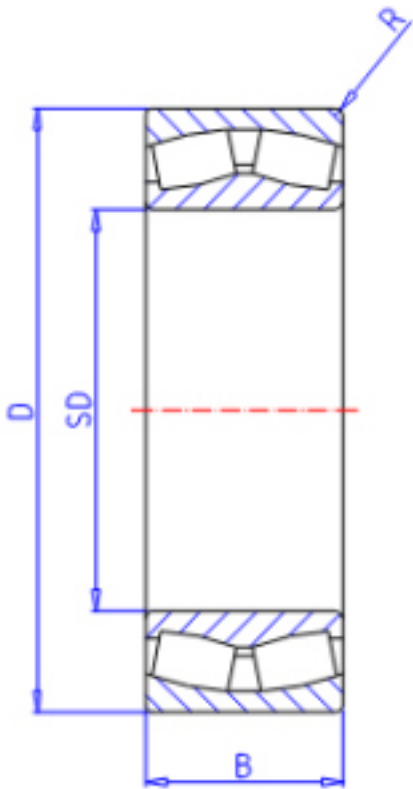

KOYO 23038R参数

主要尺寸	SD	190	mm	内径
	D	290	mm	外径
	B	75.0	mm	宽度
	R	2.1	mm	(最小)
型号	ORDER	23038R		型号
基本额定载荷	C	920000	N	动载荷
	C0	1370000	N	静载荷
极限转速	NG	1100	1/min	脂润滑
	NO	1500	1/min	油润滑

KOYO 23038R图片

参考资料:<http://www.sozhou.com/p/f47e3587.html>