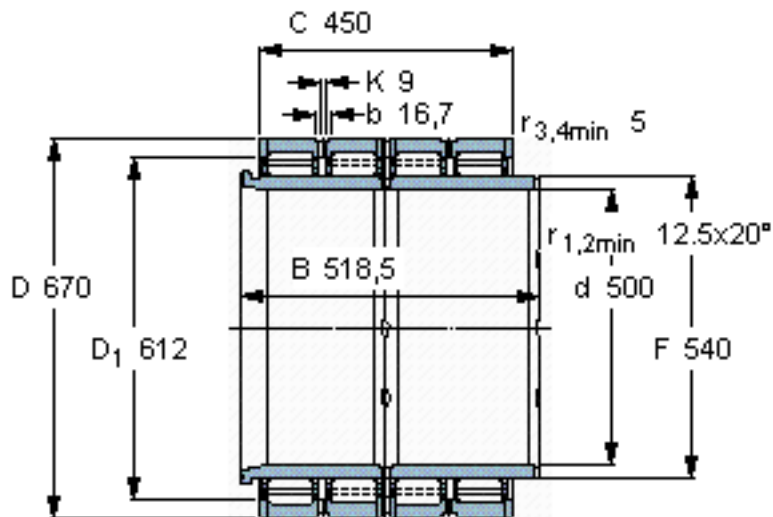

SKF BC4-8052/HA参数

主要尺寸	d	500	mm	-
	D	670	mm	-
	B	518.5	mm	-
	C	450	mm	-
基本额定载荷	C	8250000	N	动载荷
	C_0	22000000	N	静载荷
疲劳载荷极限	P_u	1800000	N	-
重量	重量	475000	g	-
型号	型号	BC4-8052/HA	-	-

SKF BC4-8052/HA图片

设计
BC4.21/W33GW1

计算系数
 $k_r = 0,64$

参考资料:<http://www.sozhou.com/p/f4aa88a2.html>

设计

BC4.21/W33GM1

计算系数

$k_r = 0,64$