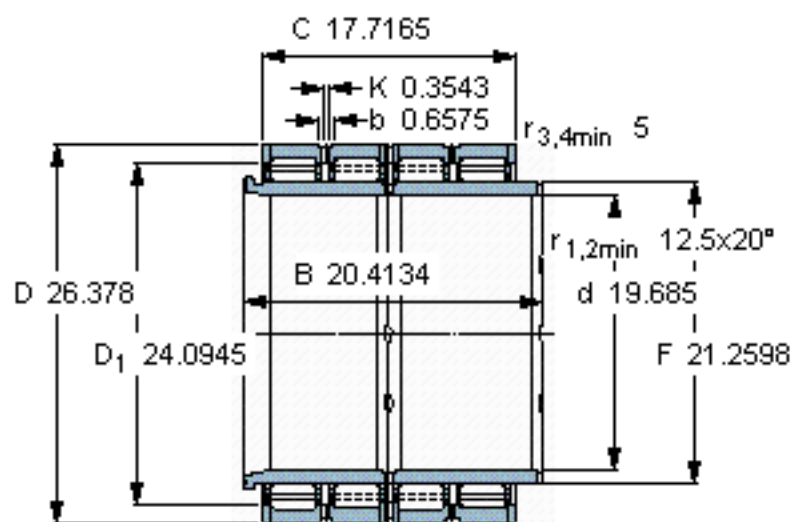

SKF BC4-8052/HA参数

主要尺寸	d	500	mm	-
	D	670	mm	-
	B	518.5	mm	-
	C	450	mm	-
基本额定载荷	C	8250000	N	动载荷
	C_0	22000000	N	静载荷
疲劳载荷极限	P_u	1800000	N	-
重量	重量	475000	g	-
型号	型号	BC4-8052/HA	-	-

SKF BC4-8052/HA图片

设计
BC4.21/W33GW1

计算系数
 $k_r = 0,64$

参考资料:<http://www.sozhou.com/p/f4aa88a2.html>

设计

BC4.21/W33GM1

计算系数

$k_r = 0,64$