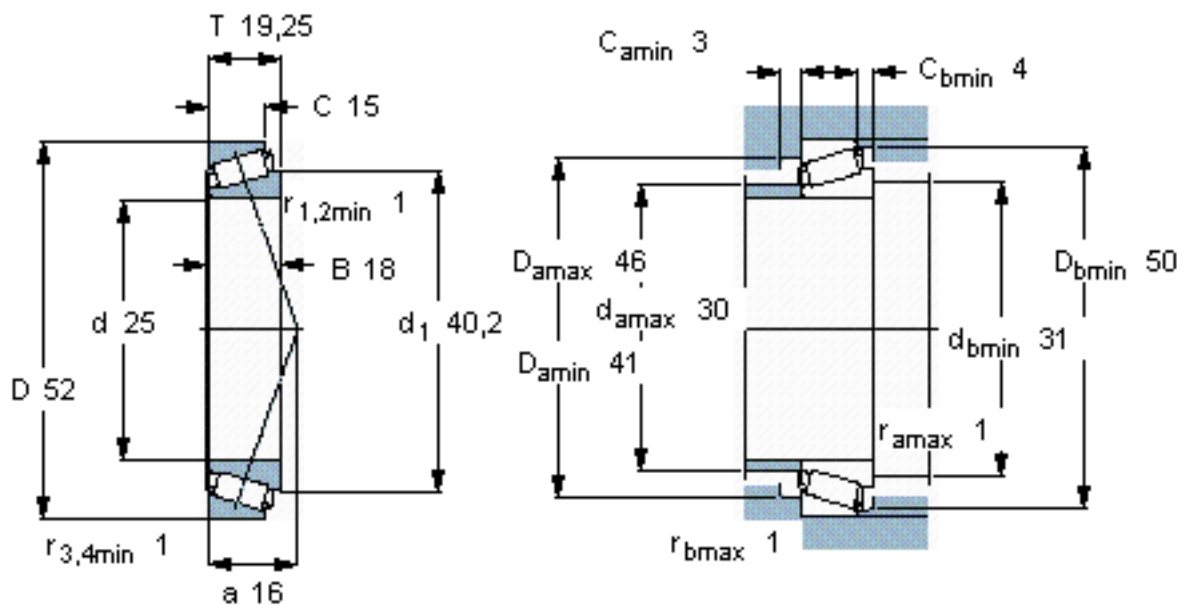

SKF 32205 BJ2/QW64 *参数

主要尺寸	d	25	mm	-
	D	52	mm	-
	T	19.25	mm	-
基本额定载荷	C	41500	N	动载荷
	C_0	44000	N	静载荷
疲劳载荷极限	P_u	4650	N	-
极限转速	极限转速	1100	r/min	-
重量	重量	190	g	-
型号	* SKF 探索者轴承	32205 BJ2/QW64 *	-	-

SKF 32205 BJ2/QW64 *图片