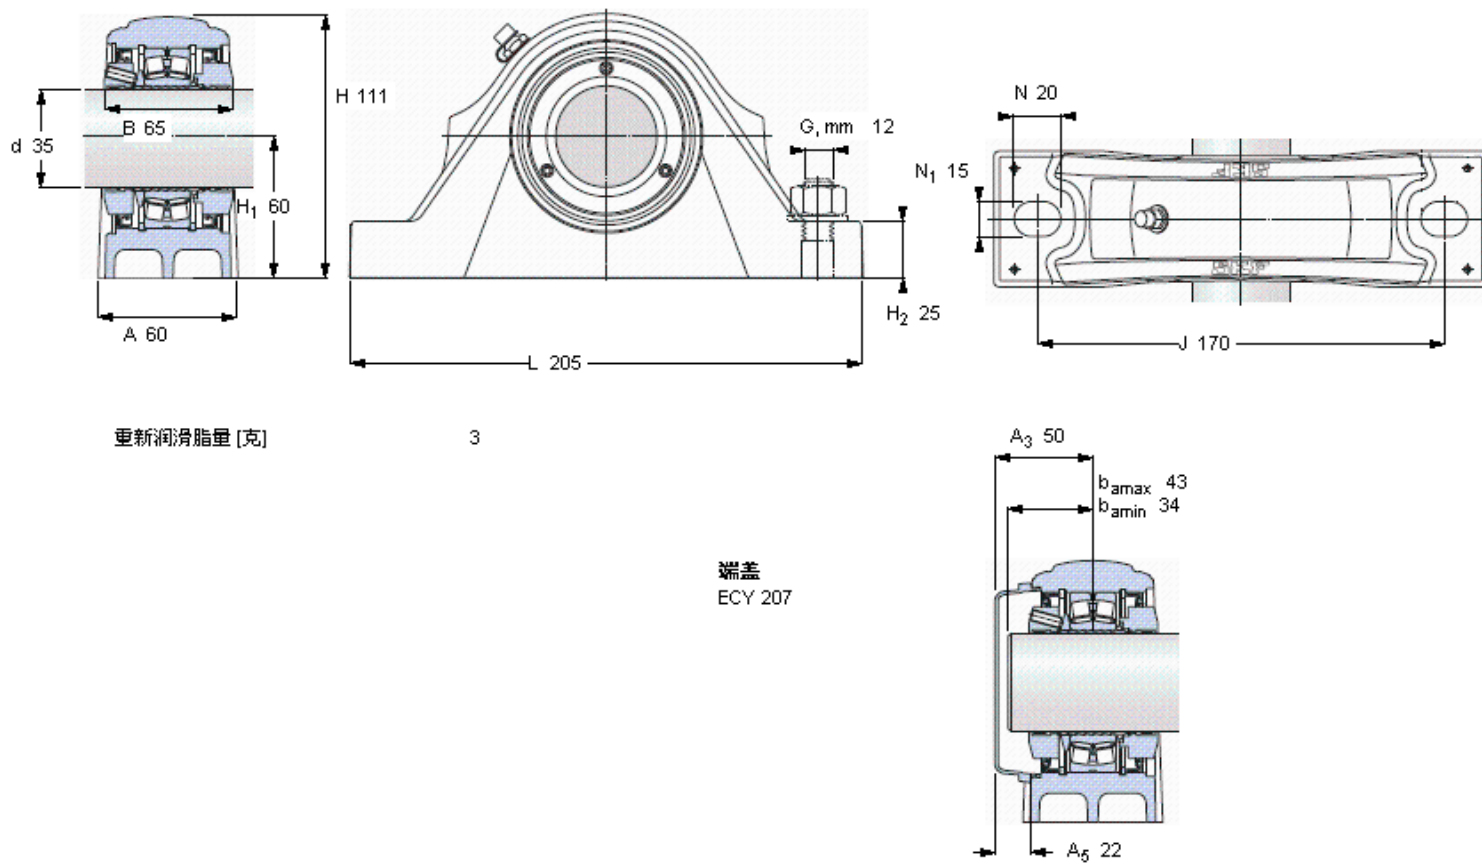

### SKF SYNT 35 FTF参数

主要尺寸	d	35	mm	-
	A	60	mm	-
	H	111	mm	-
	H <sub>1</sub>	60	mm	-
	L	205	mm	-
基本额定载荷	C	86500	N	动载荷
	C <sub>0</sub>	85000	N	静载荷
疲劳载荷极限	P <sub>u</sub>	9300	N	-
极限转速	极限转速	2050	r/min	-
重量	重量	3800	g	-
型号	型号	SYNT 35 FTF	-	-
基本轴承型号	基本轴承型号	22207 E	-	-

### SKF SYNT 35 FTF图片

重新润滑脂量 [克]

3

端盖  
ECY 207