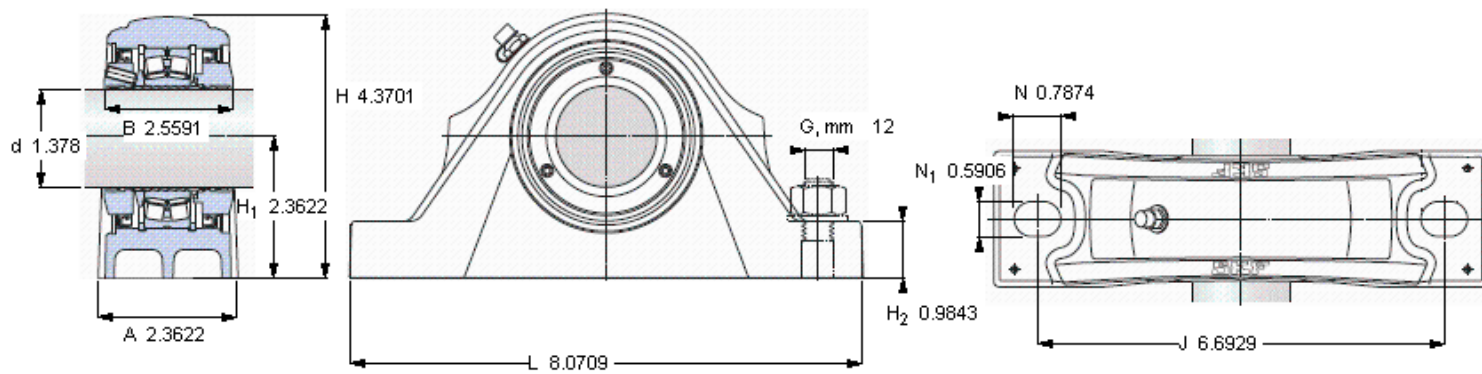

### SKF SYNT 35 FTF参数

主要尺寸	d	35	mm	-
	A	60	mm	-
	H	111	mm	-
	H <sub>1</sub>	60	mm	-
	L	205	mm	-
基本额定载荷	C	86500	N	动载荷
	C <sub>0</sub>	85000	N	静载荷
疲劳载荷极限	P <sub>u</sub>	9300	N	-
极限转速	极限转速	2050	r/min	-
重量	重量	3800	g	-
型号	型号	SYNT 35 FTF	-	-
基本轴承型号	基本轴承型号	22207 E	-	-

### SKF SYNT 35 FTF图片

重新润滑脂量 [克]

3

端盖  
ECY 207