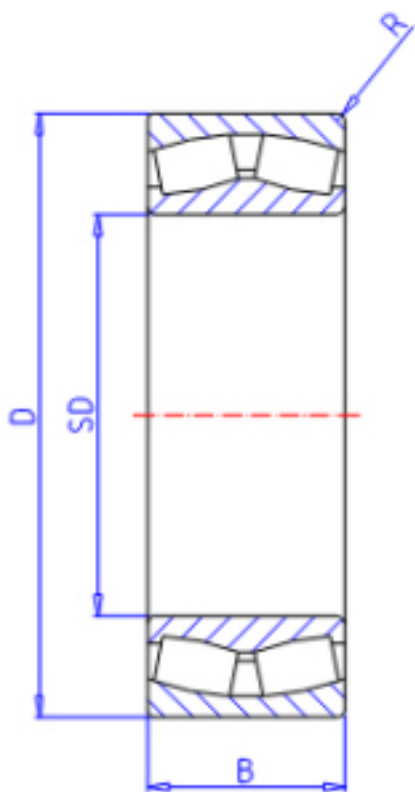

KOYO 23180R参数

主要尺寸	SD	400	mm	内径
	D	650	mm	外径
	B	200.0	mm	宽度
	R	6.0	mm	(最小)
型号	ORDER	23180R		型号
基本额定载荷	C	4700000	N	动载荷
	C0	7780000	N	静载荷
极限转速	NG	390	1/min	脂润滑
	NO	520	1/min	油润滑

KOYO 23180R图片

参考资料:<http://www.sozhou.com/p/f64027f8.html>