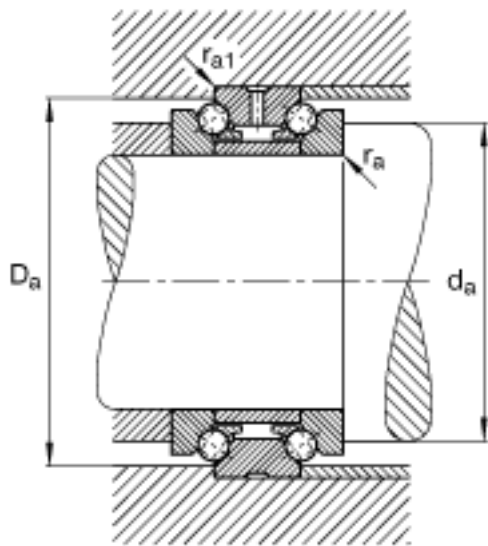

FAG 234434-M-SP参数

尺寸	d	170	mm	-
	D	260	mm	-
	B	108	mm	-
	B ₁	27	mm	-
	C	54	mm	-
	D _a H12	245	mm	-
	d ₁	230	mm	-
	d _a h12	206.5	mm	-
	d _s	8	mm	-
	n _s	15	mm	-
	r ₁ min	0.6	mm	-
	r _a max	2.1	mm	-
	r _{a1} max	0.6	mm	-
	r _{min}	2.1	mm	-
	重量	m	15300	g
基本额定载荷	C _a	207000	N	基本额定动载荷, 轴向
	C _{0a}	740000	N	基本额定静载荷, 轴向
极限转速	n _G Fett	2200	r/min	脂润滑时的极限转速
	n _G Öl	3200	r/min	最少油润滑时的极限转速
疲劳极限载荷	C _{ua}	45500	N	疲劳极限载荷, 轴向

FAG 234434-M-SP图片

参考资料:<http://www.sozhou.com/p/f71ae811.html>