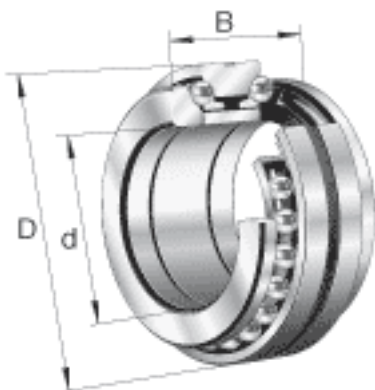

FAG 234434-M-SP参数

尺寸	d	170	mm	-
	D	260	mm	-
	B	108	mm	-
	B ₁	27	mm	-
	C	54	mm	-
	D _a H12	245	mm	-
	d ₁	230	mm	-
	d _a h12	206.5	mm	-
	d _s	8	mm	-
	n _s	15	mm	-
	r ₁ min	0.6	mm	-
	r _a max	2.1	mm	-
	r _{a1} max	0.6	mm	-
	r _{min}	2.1	mm	-
	重量	m	15300	g
基本额定载荷	C _a	207000	N	基本额定动载荷, 轴向
	C _{0a}	740000	N	基本额定静载荷, 轴向
极限转速	n _G Fett	2200	r/min	脂润滑时的极限转速
	n _G Öl	3200	r/min	最少油润滑时的极限转速
疲劳极限载荷	C _{ua}	45500	N	疲劳极限载荷, 轴向

FAG 234434-M-SP图片

参考资料:<http://www.sozhou.com/p/f71ae811.html>