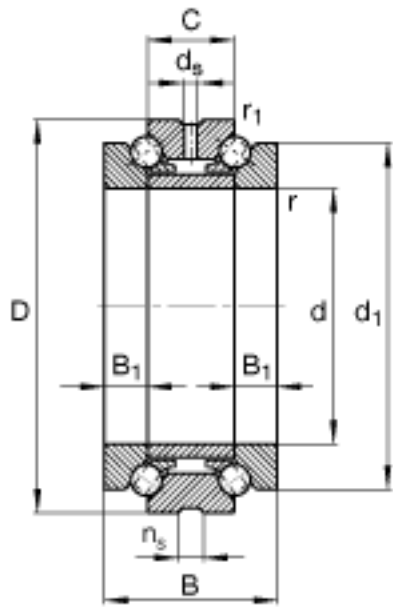

FAG 234434-M-SP参数

尺寸	d	170	mm	-
	D	260	mm	-
	B	108	mm	-
	B ₁	27	mm	-
	C	54	mm	-
	D _a H12	245	mm	-
	d ₁	230	mm	-
	d _a h12	206.5	mm	-
	d _s	8	mm	-
	n _s	15	mm	-
	r ₁ min	0.6	mm	-
	r _a max	2.1	mm	-
	r _{a1} max	0.6	mm	-
	r _{min}	2.1	mm	-
	重量	m	15300	g
基本额定载荷	C _a	207000	N	基本额定动载荷, 轴向
	C _{0a}	740000	N	基本额定静载荷, 轴向
极限转速	n _G Fett	2200	r/min	脂润滑时的极限转速
	n _G Öl	3200	r/min	最少油润滑时的极限转速
疲劳极限载荷	C _{ua}	45500	N	疲劳极限载荷, 轴向

FAG 234434-M-SP图片

参考资料:<http://www.sozhou.com/p/f71ae811.html>