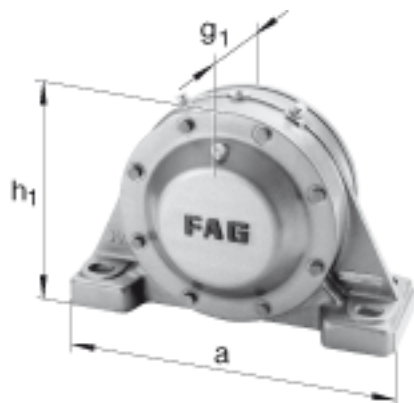

FAG BND2232-H-W-T-AF-S参数

尺寸	a	600	mm	-
	h_1	385	mm	-
	g_1	189	mm	-
	b	180	mm	-
	c	58	mm	-
	D	290	mm	-
	g	106	mm	-
	g_4	78	mm	-
	h	190	mm	-
	m	490	mm	-
	n	105	mm	-
	s	M30		-
说明	s_2	M16		-
尺寸	t	330	mm	-
	u	36	mm	-
	v	45	mm	-
说明	s_2	6		数量
		22232K		型号, 轴承
其他		H3132		质量, 紧定套
重量	m_1	100000	g	质量, 轴承座
说明		BND2232		型号, 轴承座
尺寸	d_1	140	mm	-

FAG BND2232-H-W-T-AF-S图片