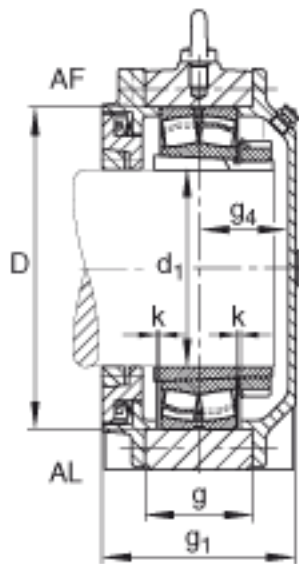

FAG BND2232-H-W-T-AF-S参数

尺寸	a	600	mm	-
	$h_1$	385	mm	-
	$g_1$	189	mm	-
	b	180	mm	-
	c	58	mm	-
	D	290	mm	-
	g	106	mm	-
	$g_4$	78	mm	-
	h	190	mm	-
	m	490	mm	-
	n	105	mm	-
	s	M30		-
说明	$s_2$	M16		-
尺寸	t	330	mm	-
	u	36	mm	-
	v	45	mm	-
说明	$s_2$	6		数量
		22232K		型号, 轴承
其他		H3132		质量, 紧定套
重量	$m_1$	100000	g	质量, 轴承座
说明		BND2232		型号, 轴承座
尺寸	$d_1$	140	mm	-

FAG BND2232-H-W-T-AF-S图片

参考资料:<http://www.sozhou.com/p/f7c6090a.html>