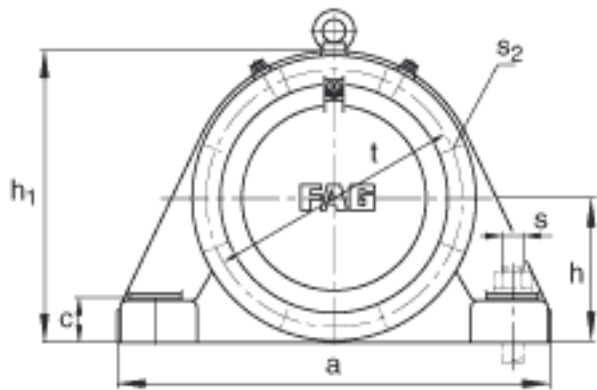

参考资料:<http://www.sozhou.com/p/f7c6090a.html>