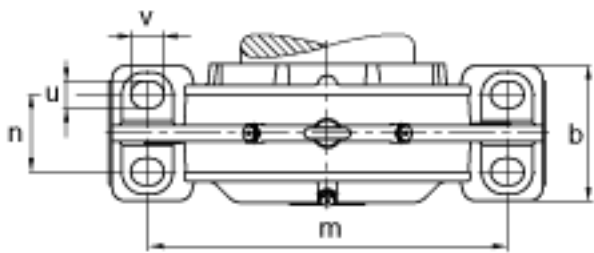

参考资料:<http://www.sozhou.com/p/f7c6090a.html>