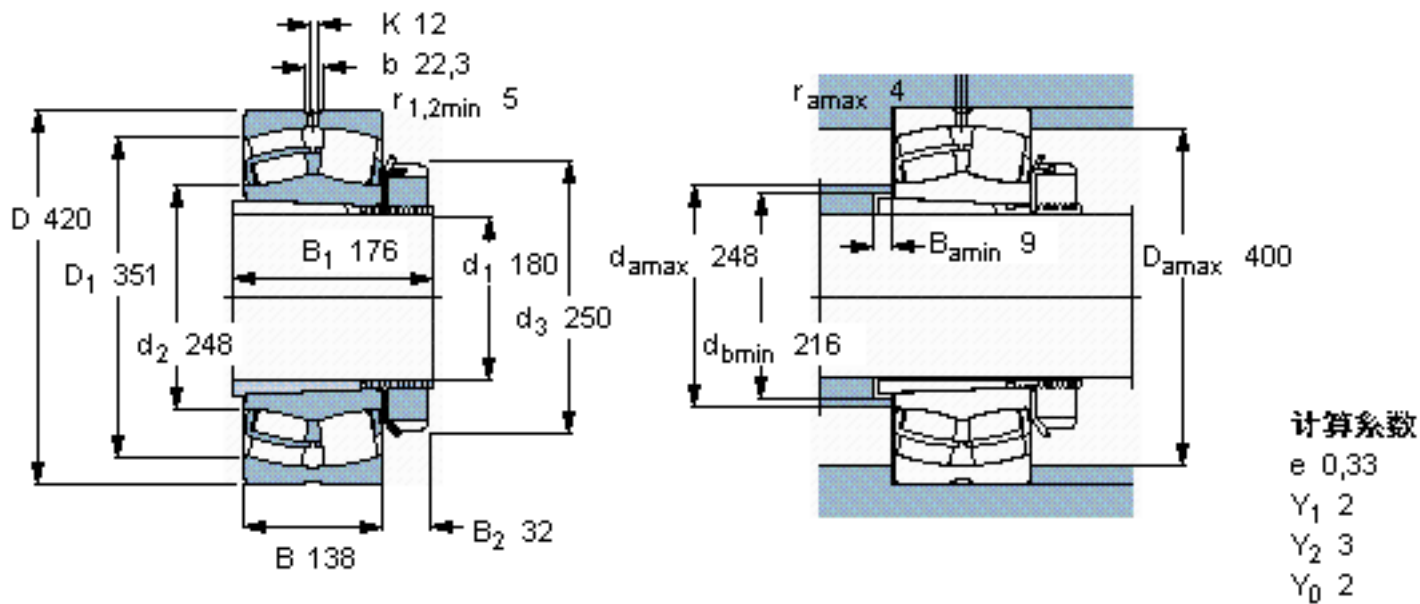

SKF 22340 CCK/W33 + H 2340 *参数

主要尺寸	d_1	180	mm	-
	D	420	mm	-
	B	138	mm	-
基本额定载荷	C	2320000	N	动载荷
	C_0	2900000	N	静载荷
疲劳载荷极限	P_u	224000	N	-
额定转速	参考转速	1200	r/min	-
	极限转速	1500	r/min	-
重量	重量	107000	g	-
型号	* SKF 探索者轴承	22340 CCK/W33 + H 2340 *	-	-

SKF 22340 CCK/W33 + H 2340 *图片

参考资料: <http://www.sozhou.com/p/f83c15d8.html>