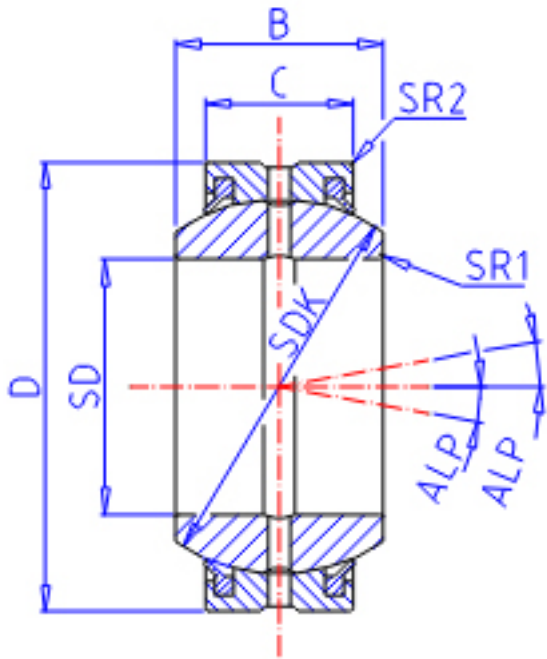

IKO GE 40GS-2RS参数

轴径	STDRT	40	mm	轴径
型号	ORDER	GE 40GS-2RS		型号
重量	MASS	520	g	重量
主要尺寸	SD	40	mm	内径
	D	68	mm	外径
	B	40	mm	宽度
	C	25	mm	宽度
	SDK	60.0	mm	-
	SR1	0.6	mm	(最小)
	SR2	1.0	mm	(最小)
安装尺寸	SDAMIN	44.5	mm	(最小)
	SDAMAX	44.5	mm	(最大)
	DAMAX	62.5	mm	(最大)
	DAMIN	60.0	mm	(最小)
动态负载容量	CD	147000	N	动态负载容量
静态负载容量	CS	883000	N	静态负载容量
容许倾斜角度	ALP	14		容许倾斜角度

IKO GE 40GS-2RS图片

参考资料:<http://www.sozhou.com/p/f855b59b.html>