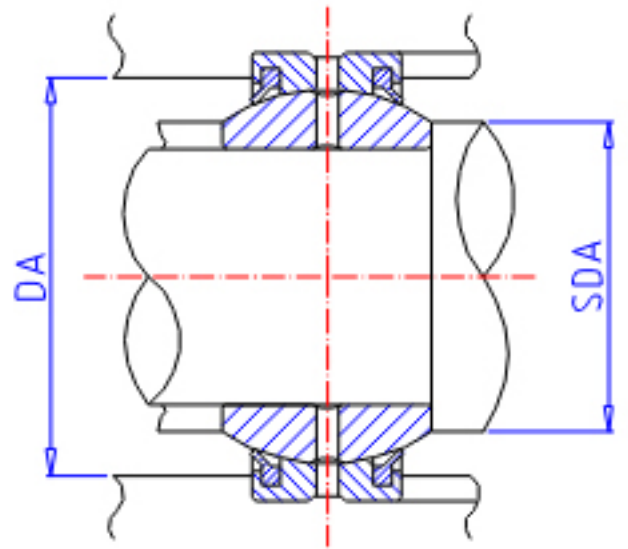

IKO GE 40GS-2RS参数

轴径	STDRT	40	mm	轴径
型号	ORDER	GE 40GS-2RS		型号
重量	MASS	520	g	重量
主要尺寸	SD	40	mm	内径
	D	68	mm	外径
	B	40	mm	宽度
	C	25	mm	宽度
	SDK	60.0	mm	-
	SR1	0.6	mm	(最小)
	SR2	1.0	mm	(最小)
安装尺寸	SDAMIN	44.5	mm	(最小)
	SDAMAX	44.5	mm	(最大)
	DAMAX	62.5	mm	(最大)
	DAMIN	60.0	mm	(最小)
动态负载容量	CD	147000	N	动态负载容量
静态负载容量	CS	883000	N	静态负载容量
容许倾斜角度	ALP	14		容许倾斜角度

IKO GE 40GS-2RS图片

参考资料:<http://www.sozhou.com/p/f855b59b.html>