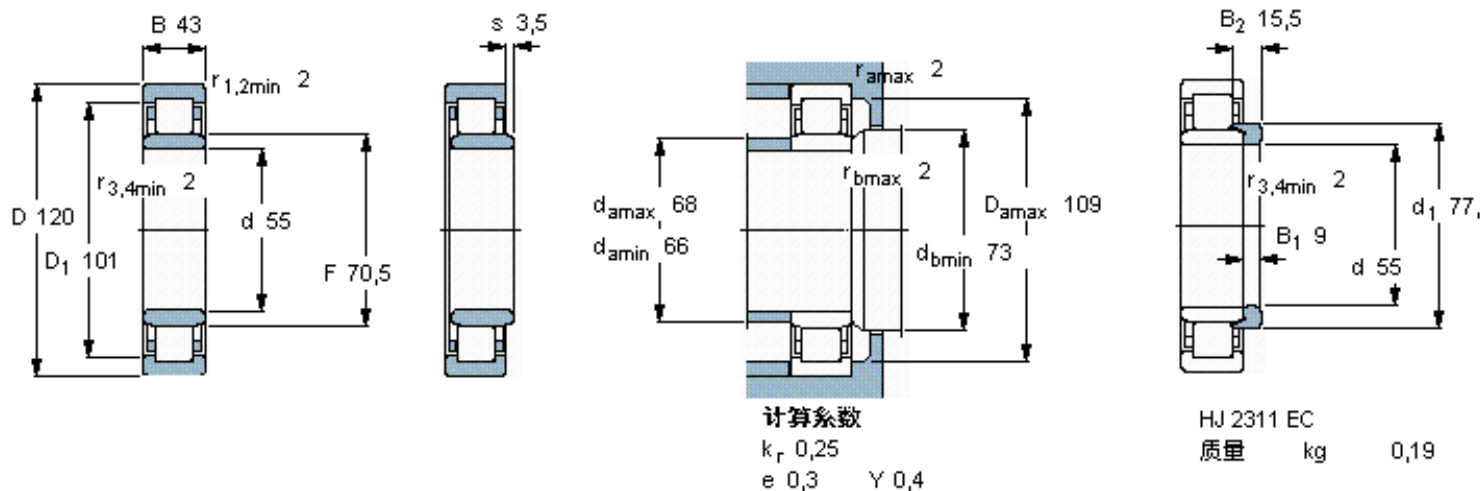

SKF NU 2311 ECP *参数

主要尺寸	d	55	mm	-
	D	120	mm	-
	B	43	mm	-
基本额定载荷	C	232000	N	动载荷
	C_0	232000	N	静载荷
疲劳载荷极限	P_u	30500	N	-
额定转速	参考转速	6000	r/min	-
	极限转速	7000	r/min	-
重量	重量	2250	g	-
型号	* SKF 探索者轴承	NU 2311 ECP *	-	-
角圈	型号	HJ 2311 EC	-	-

SKF NU 2311 ECP *图片

参考资料:<http://www.sozhou.com/p/f8c8fa52.html>