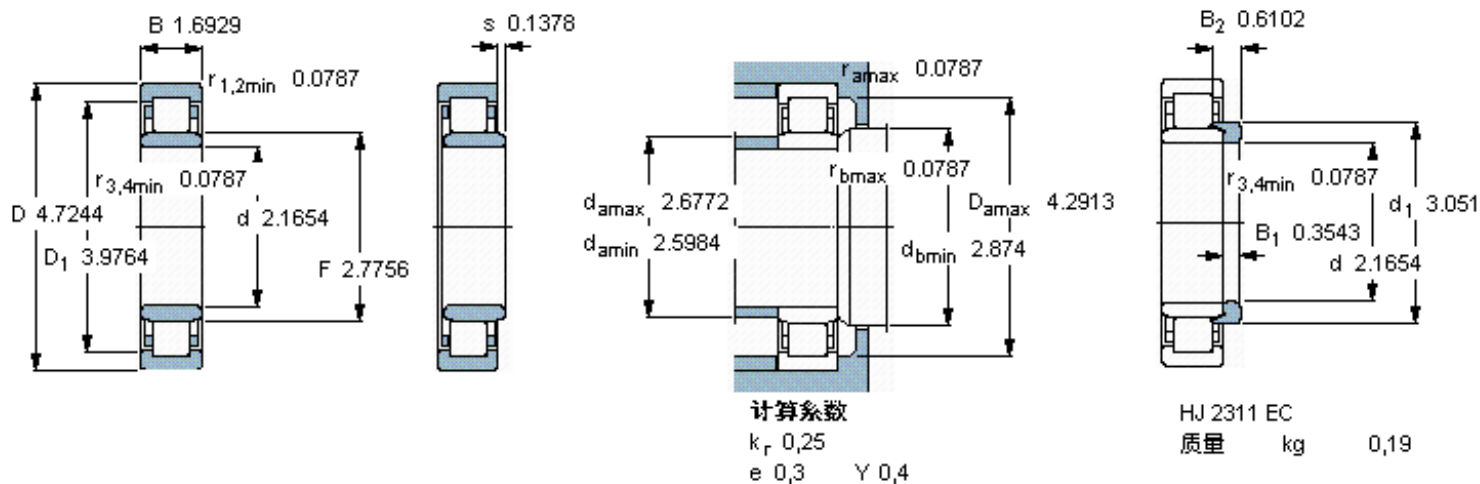

SKF NU 2311 ECP *参数

主要尺寸	d	55	mm	-
	D	120	mm	-
	B	43	mm	-
基本额定载荷	C	232000	N	动载荷
	C_0	232000	N	静载荷
疲劳载荷极限	P_u	30500	N	-
额定转速	参考转速	6000	r/min	-
	极限转速	7000	r/min	-
重量	重量	2250	g	-
型号	* SKF 探索者轴承	NU 2311 ECP *	-	-
角圈	型号	HJ 2311 EC	-	-

SKF NU 2311 ECP *图片

参考资料:<http://www.sozhou.com/p/f8c8fa52.html>