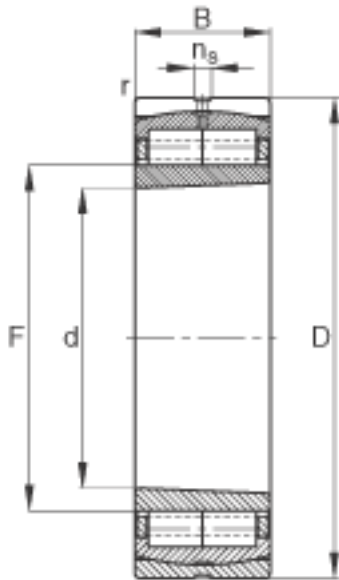

FAG Z-565686. ZL-K-C5参数

尺寸	d	710	mm	-
	D	1030	mm	-
	B	236	mm	-
	D <sub>1</sub>	892	mm	-
	D <sub>a max</sub>	0	mm	-
	d <sub>a min</sub>	0	mm	-
	d <sub>s</sub>	9.5	mm	-
	F	778	mm	-
	n <sub>s</sub>	23.5	mm	-
	r <sub>a max</sub>	6	mm	-
	r <sub>min</sub>	7.5	mm	-
	s	21	mm	距离中心位置的轴向偏移
重量	m	694000	g	质量
基本额定载荷	C <sub>r</sub>	6550000	N	基本额定动载荷，径向
	C <sub>0r</sub>	16300000	N	基本额定静载荷，径向
极限转速	n <sub>G</sub>	970	r/min	极限转速
疲劳极限载荷	C <sub>ur</sub>	1320000	N	疲劳极限载荷，径向

FAG Z-565686. ZL-K-C5图片

参考资料:<http://www.sozhou.com/p/f8fe2d53.html>