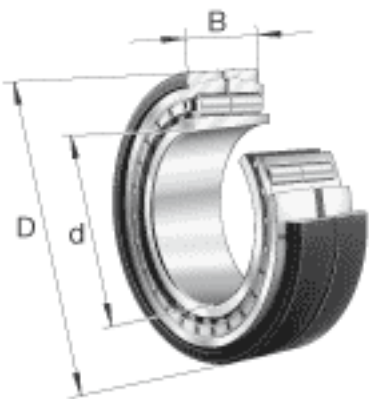

FAG Z-565686. ZL-K-C5参数

尺寸	d	710	mm	-
	D	1030	mm	-
	B	236	mm	-
	D <sub>1</sub>	892	mm	-
	D <sub>a max</sub>	0	mm	-
	d <sub>a min</sub>	0	mm	-
	d <sub>s</sub>	9.5	mm	-
	F	778	mm	-
	n <sub>s</sub>	23.5	mm	-
	r <sub>a max</sub>	6	mm	-
	r <sub>min</sub>	7.5	mm	-
	s	21	mm	距离中心位置的轴向偏移
重量	m	694000	g	质量
基本额定载荷	C <sub>r</sub>	6550000	N	基本额定动载荷，径向
	C <sub>0r</sub>	16300000	N	基本额定静载荷，径向
极限转速	n <sub>G</sub>	970	r/min	极限转速
疲劳极限载荷	C <sub>ur</sub>	1320000	N	疲劳极限载荷，径向

FAG Z-565686. ZL-K-C5图片

参考资料:<http://www.sozhou.com/p/f8fe2d53.html>