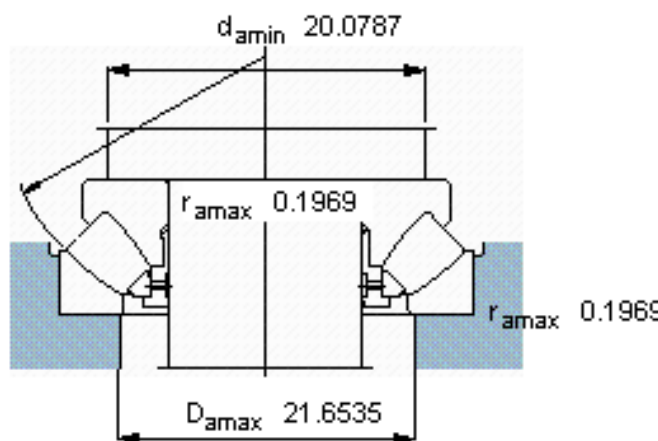

SKF 29380参数

主要尺寸	d	400	mm	-
	D	620	mm	-
	H	132	mm	-
基本额定载荷	C	3450000	N	动载荷
	C_0	14600000	N	静载荷
疲劳载荷极限	P_u	1200000	N	-
最小载荷系数	参考转速	20	-	-
额定转速	额定转度	530	r/min	-
	极限转速	950	r/min	-
重量	重量	150000	g	-
型号	* SKF 探索者轴承	29380	-	-

SKF 29380图片