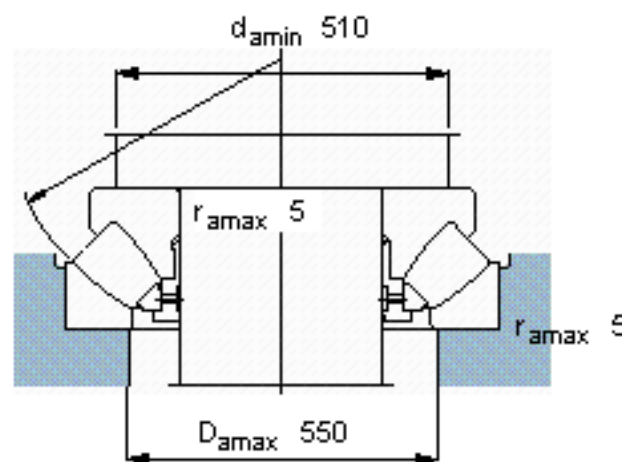

SKF 29380参数

主要尺寸	d	400	mm	-
	D	620	mm	-
	H	132	mm	-
基本额定载荷	C	3450000	N	动载荷
	C_0	14600000	N	静载荷
疲劳载荷极限	P_u	1200000	N	-
最小载荷系数	参考转速	20	-	-
额定转速	额定转度	530	r/min	-
	极限转速	950	r/min	-
重量	重量	150000	g	-
型号	* SKF 探索者轴承	29380	-	-

SKF 29380图片