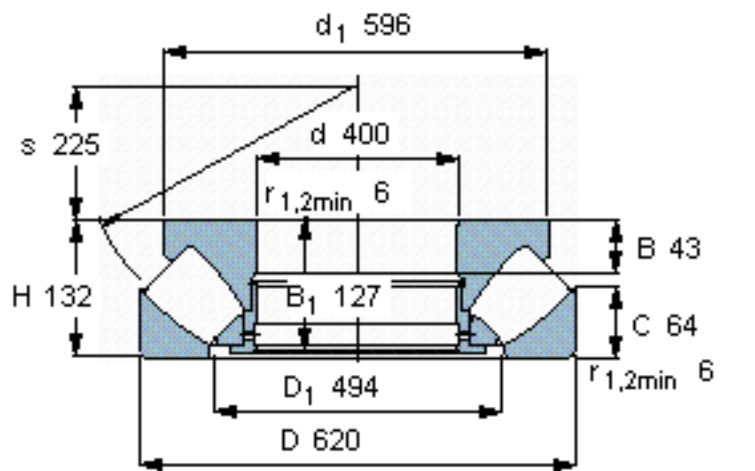

SKF 29380参数

主要尺寸	d	400	mm	-
	D	620	mm	-
	H	132	mm	-
基本额定载荷	C	3450000	N	动载荷
	C_0	14600000	N	静载荷
疲劳载荷极限	P_u	1200000	N	-
最小载荷系数	参考转速	20	-	-
额定转速	额定转度	530	r/min	-
	极限转速	950	r/min	-
重量	重量	150000	g	-
型号	* SKF 探索者轴承	29380	-	-

SKF 29380图片

参考资料:<http://www.sozhou.com/p/f96831ba.html>