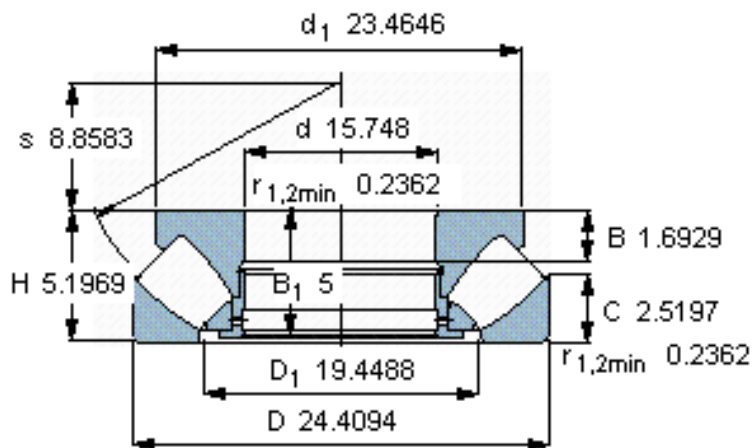

SKF 29380参数

主要尺寸	d	400	mm	-
	D	620	mm	-
	H	132	mm	-
基本额定载荷	C	3450000	N	动载荷
	C_0	14600000	N	静载荷
疲劳载荷极限	P_u	1200000	N	-
最小载荷系数	参考转速	20	-	-
额定转速	额定转度	530	r/min	-
	极限转速	950	r/min	-
重量	重量	150000	g	-
型号	* SKF 探索者轴承	29380	-	-

SKF 29380图片

参考资料:<http://www.sozhou.com/p/f96831ba.html>