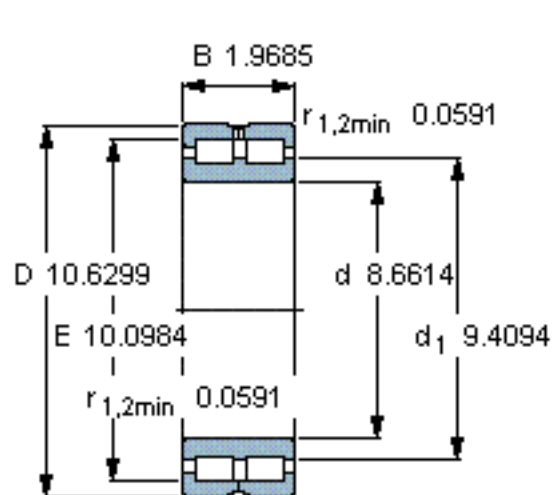

计算系数

k_r 0,2