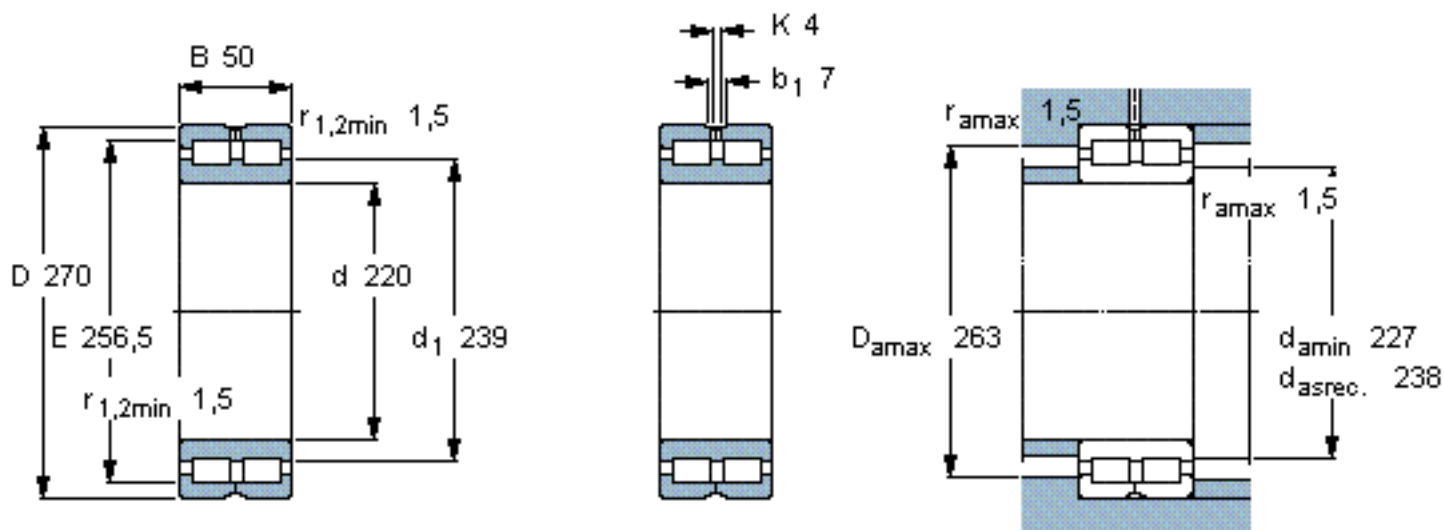

SKF NNC 4844 CV参数

主要尺寸	d	220	mm	-
	D	270	mm	-
	B	50	mm	-
基本额定载荷	C	352000	N	动载荷
	C_0	865000	N	静载荷
疲劳载荷极限	P_u	85000	N	-
额定转速	参考转速	1000	r/min	-
	极限转速	1200	r/min	-
重量	重量	6400	g	-
型号	型号	NNC 4844 CV	-	-

SKF NNC 4844 CV图片