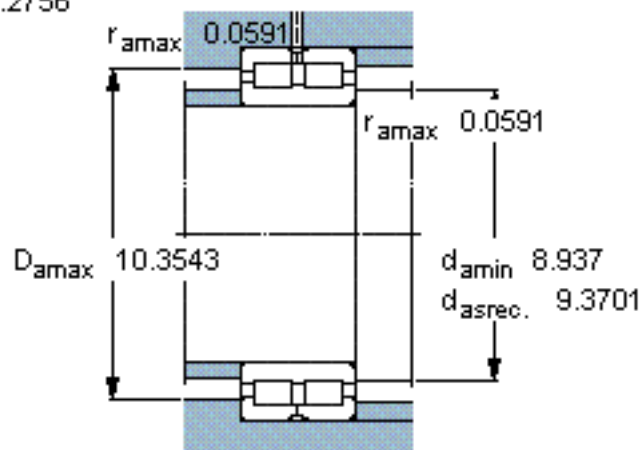

计算系数

k_r 0,2