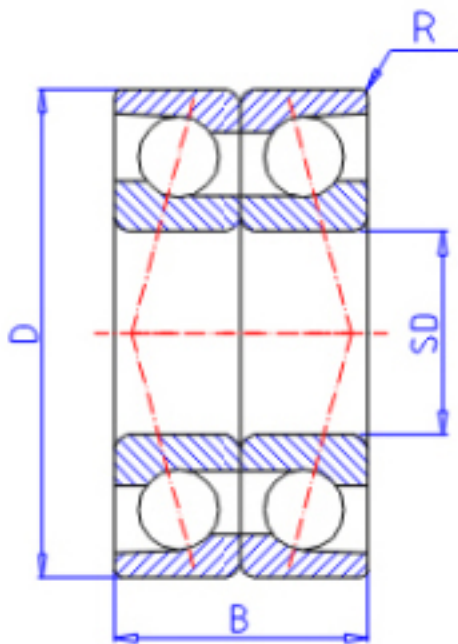

KOYO 7202CDB参数

主要尺寸	SD	15	mm	内径
	D	35	mm	外径
	B	22	mm	宽度
	R	0.6	mm	(最小)
型号	ORDER	7202CDB		型号
基本额定载荷	C	14100	N	动载荷
	C0	9150	N	静载荷
极限转速	NG	20000	1/min	脂润滑
	NO	28000	1/min	油润滑

KOYO 7202CDB图片

参考资料:<http://www.sozhou.com/p/fa1db679.html>