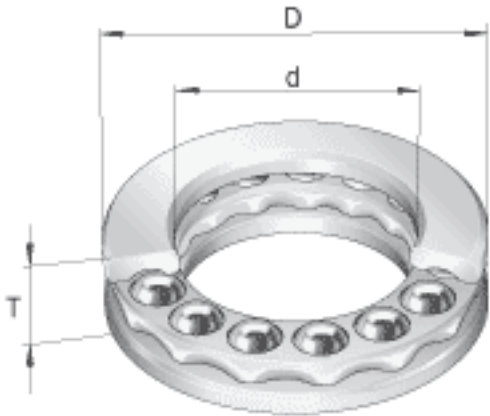

INA FT02参数

尺寸	d	12.7	mm	-
	D	13.493	mm	-
	T	4.762	mm	-
重量	m	2.3	g	质量
基本额定载荷	C_a	455	N	基本额定动载荷, 轴向
	C_{0a}	187	N	基本额定静载荷, 轴向
极限转速	n_G	25000	r/min	极限转速

INA FT02图片

参考资料: <http://www.sozhou.com/p/fa3cac09.html>