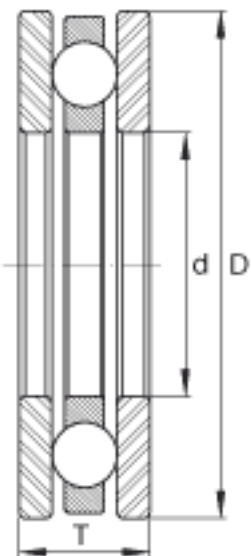

INA FT02参数

尺寸	d	12.7	mm	-
	D	13.493	mm	-
	T	4.762	mm	-
重量	m	2.3	g	质量
基本额定载荷	C_a	455	N	基本额定动载荷, 轴向
	C_{0a}	187	N	基本额定静载荷, 轴向
极限转速	n_G	25000	r/min	极限转速

INA FT02图片

参考资料: <http://www.sozhou.com/p/fa3cac09.html>