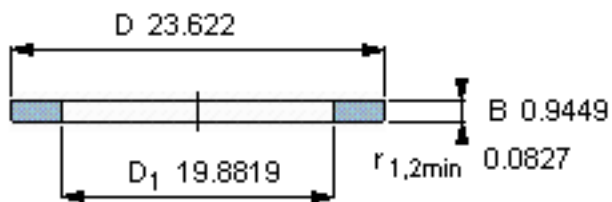

SKF GS 811/500参数

尺寸	d	500	mm	-
	D	600	mm	-
	B	24	mm	-
	d ₁	-	mm	-
	D ₁	505	mm	-
	r ₁ 、r _{1.2}	2.1	mm	-
重量	重量	16300	g	-
型号	型号	GS 811/500	-	-

SKF GS 811/500图片

轴承座垫圈

轴承座垫圈

参考资料:<http://www.sozhou.com/p/faa9e041.html>