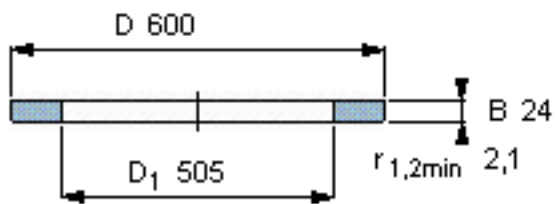

SKF GS 811/500参数

尺寸	d	500	mm	-
	D	600	mm	-
	B	24	mm	-
	d ₁	-	mm	-
	D ₁	505	mm	-
	r ₁ 、r _{1.2}	2.1	mm	-
重量	重量	16300	g	-
型号	型号	GS 811/500	-	-

SKF GS 811/500图片

轴承座垫圈

轴承座垫圈

参考资料:<http://www.sozhou.com/p/faa9e041.html>