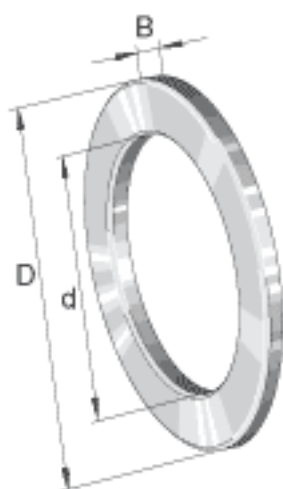

INA LS5578参数

尺寸	d	55	mm	-
	D	78	mm	-
	B	5	mm	-
	$a_{min}$	0.6	mm	-
重量	m	82	g	质量

INA LS5578图片

参考资料:<http://www.sozhou.com/p/fb151cb2.html>