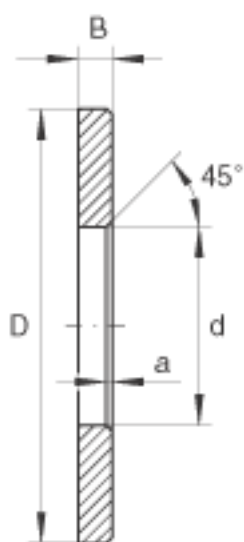

INA LS5578参数

尺寸	d	55	mm	-
	D	78	mm	-
	B	5	mm	-
	$a_{min}$	0.6	mm	-
重量	m	82	g	质量

INA LS5578图片

参考资料:<http://www.sozhou.com/p/fb151cb2.html>