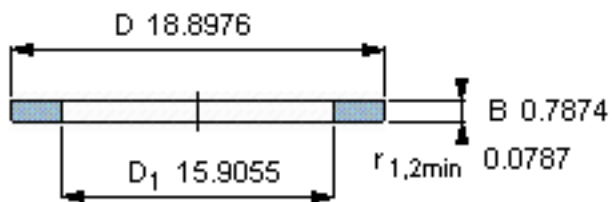

SKF GS 81180参数

尺寸	d	400	mm	-
	D	480	mm	-
	B	20	mm	-
	d <sub>1</sub>	-	mm	-
	D <sub>1</sub>	404	mm	-
	r <sub>1</sub> 、r <sub>1.2</sub>	2	mm	-
重量	重量	8630	g	-
型号	型号	GS 81180	-	-

SKF GS 81180图片

轴承座垫圈

轴承座垫圈

参考资料:<http://www.sozhou.com/p/fba52a8b.html>