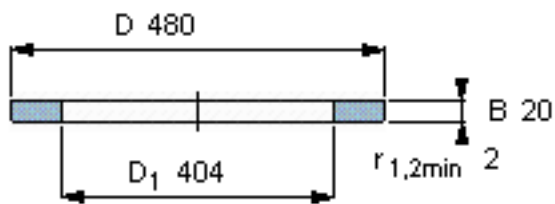

SKF GS 81180参数

尺寸	d	400	mm	-
	D	480	mm	-
	B	20	mm	-
	d <sub>1</sub>	-	mm	-
	D <sub>1</sub>	404	mm	-
	r <sub>1</sub> 、r <sub>1.2</sub>	2	mm	-
重量	重量	8630	g	-
型号	型号	GS 81180	-	-

SKF GS 81180图片

轴承座垫圈

轴承座垫圈

参考资料:<http://www.sozhou.com/p/fba52a8b.html>