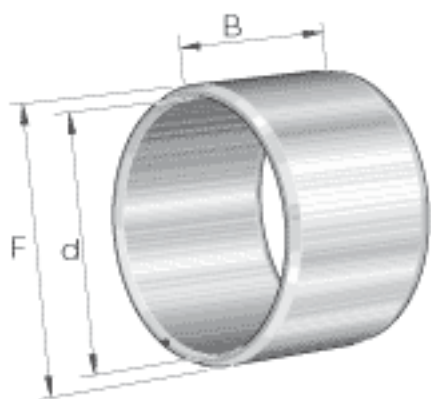

INA PI162020参数

尺寸	F	31.75	mm	-
	B	31.75	mm	-
重量	m	67.7	g	质量
尺寸	d	25.4	mm	-

INA PI162020图片

参考资料:<http://www.sozhou.com/p/fbe8c21e.html>