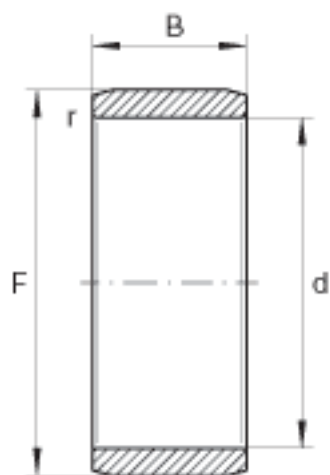

INA PI162020参数

尺寸	F	31.75	mm	-
	B	31.75	mm	-
重量	m	67.7	g	质量
尺寸	d	25.4	mm	-

INA PI162020图片

参考资料:<http://www.sozhou.com/p/fbe8c21e.html>