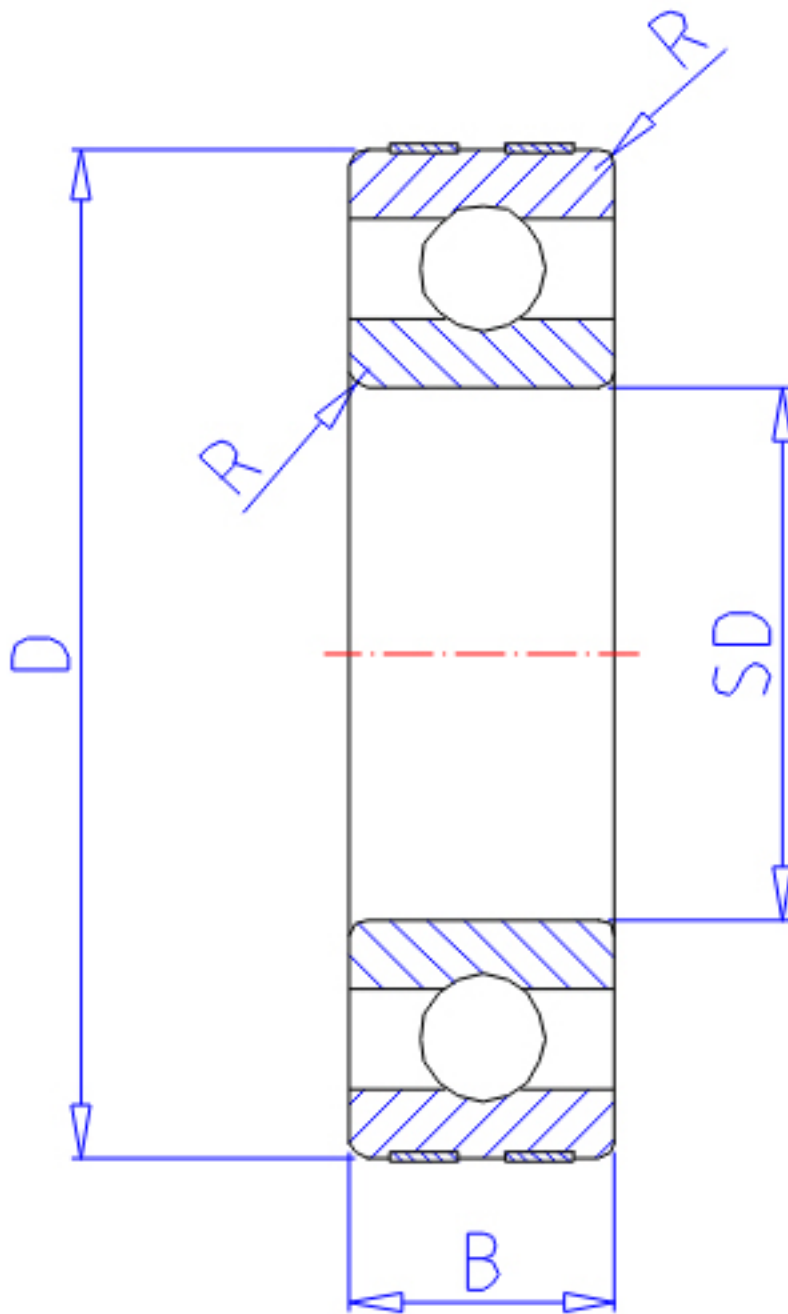

NTN EC-6200参数

主要尺寸	SD	10	mm	-
	D	30	mm	外径
	B	9	mm	宽度
	R	0.6	mm	-
型号	ORDER	EC-6200		型号
基本额定载荷	CR	5100	N	动载荷
	COR	2390	N	静载荷
	CRF	520	kgf	动载荷
	CORF	244	kgf	静载荷
允许载荷	AL1	2390	N	允许载荷
	AL2	244	kgf	允许载荷
极限转速	LSG	25000	r/min	脂润滑
	LSO	30000	r/min	油润滑
重量	MASS	31	g	重量

NTN EC-6200图片

参考资料:<http://www.sozhou.com/p/fc102114.html>