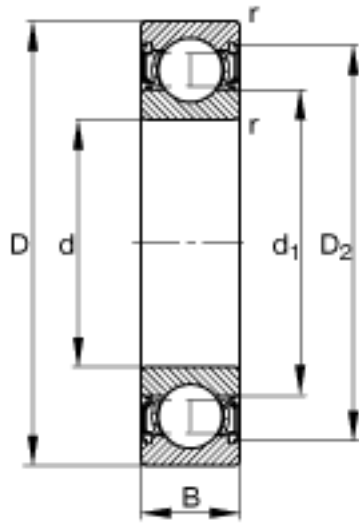

参考资料:<http://www.sozhou.com/p/fc36b1f6.html>