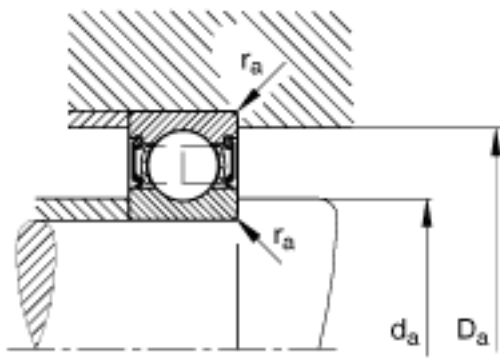

参考资料:<http://www.sozhou.com/p/fc36b1f6.html>