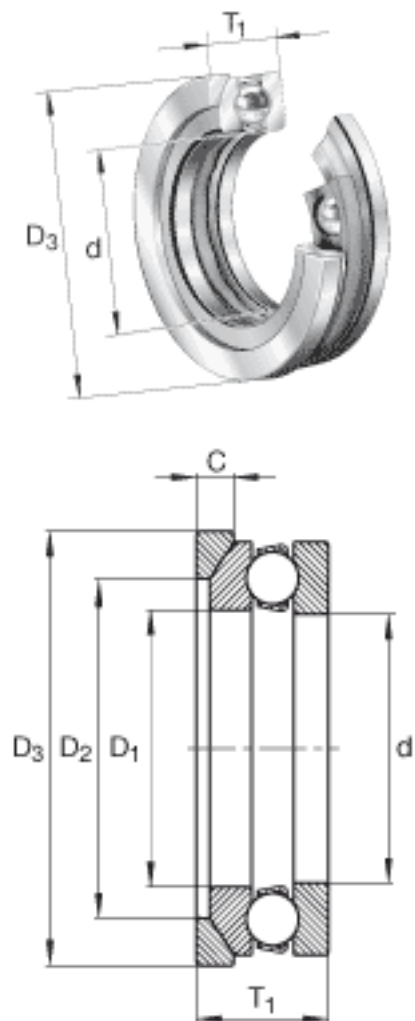

INA 4128-AW参数

尺寸	d	140.005	mm	-
	D_3	212	mm	-
	T_1	62	mm	-
	C	15.5	mm	-
	D_1	143.002	mm	-
	D_2	155	mm	-
	重量	m	1406	g
基本额定载荷	C_a	234000	N	基本额定动载荷, 轴向
	C_{0a}	690000	N	基本额定静载荷, 轴向
极限转速	n_G	1200	r/min	极限转速

INA 4128-AW图片

参考资料:<http://www.sozhou.com/p/fc475750.html>