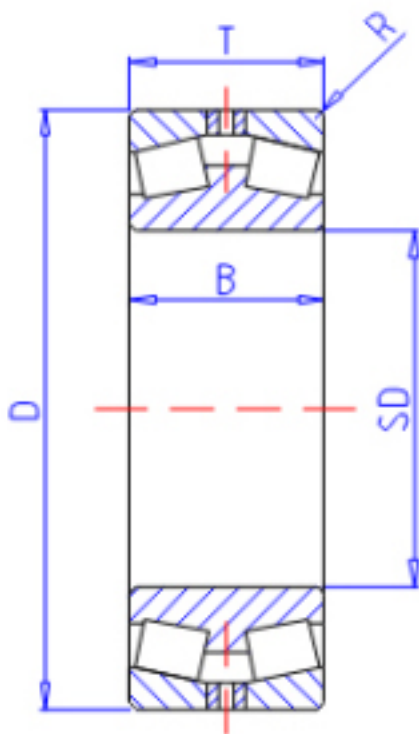

KOYO 45348参数

主要尺寸	SD	240	mm	内径
	D	400	mm	外径
	T	128	mm	-
	B	128.000	mm	宽度
	R	4.0	mm	(最小)
型号	ORDER	45348		型号
基本额定载荷	CR	1430000	N	动载荷
	C0	2470000	N	静载荷

KOYO 45348图片

参考资料:<http://www.sozhou.com/p/fc81117f.html>