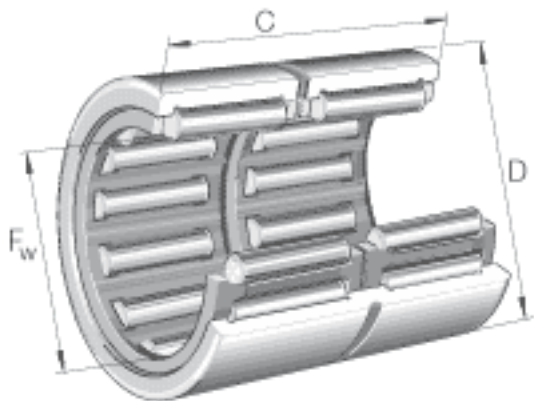

INA RNA6911-ZW参数

尺寸	F_w	63	mm	-
	D	80	mm	-
	C	45	mm	-
	r_{min}	1	mm	-
重量	m	470	g	质量
说明				双列
基本额定载荷	C_r	102000	N	基本额定动载荷，径向
	C_{0r}	176000	N	基本额定静载荷，径向
疲劳极限载荷	C_{ur}	30000	N	疲劳极限载荷，径向
极限转速	n_G	7200	r/min	极限转速
参考转速	n_B	3900	r/min	参考转速

INA RNA6911-ZW图片

参考资料:<http://www.sozhou.com/p/fcd98791.html>