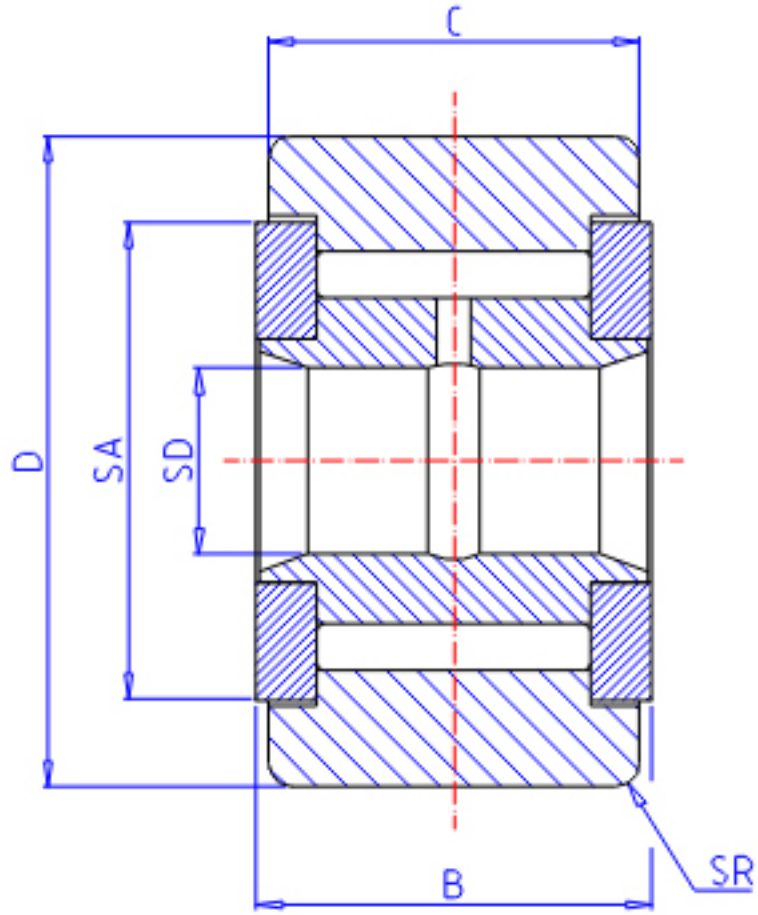

IKO CRY 12V参数

轴径	STDRT	6.35	mm	轴径
型号	ORDER	CRY 12V		型号
重量	MASS	27	g	重量
主要尺寸	SD	6.35	mm	内径
	D	19.05	mm	外径
	B	14.29	mm	宽度
	C	12.70	mm	宽度
	SA	14.4	mm	-
	SR	0.790	mm	-
	基本额定载荷	CR	8710	N
COR		12300	N	静载荷

IKO CRY 12V图片