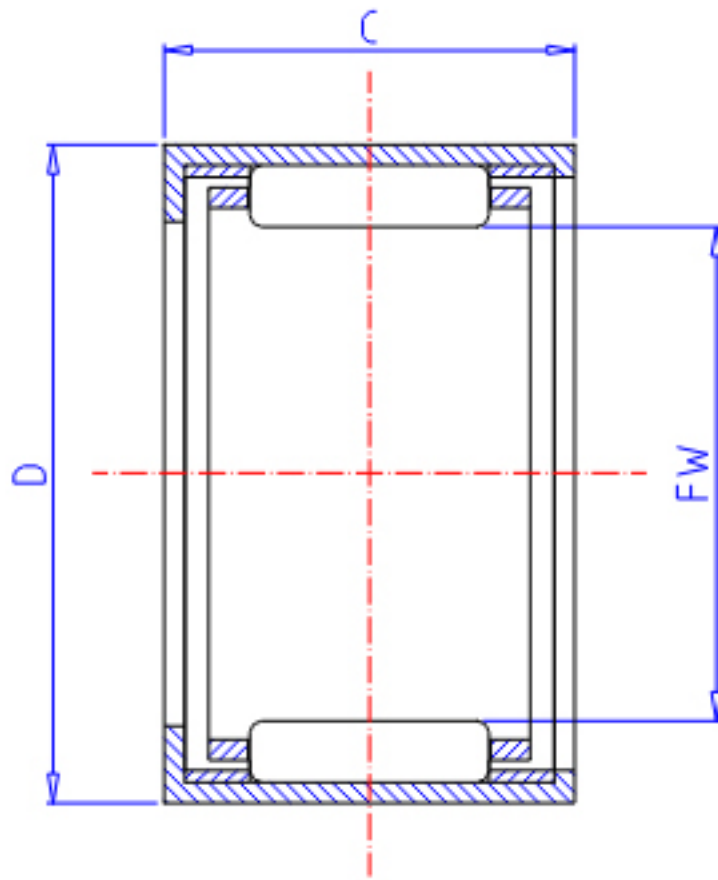

### IKO TLA 4520Z参数

轴径	STDRT	45	mm	轴径
型号	ORDER	TLA 4520Z		型号
重量	MASS	54.50	g	重量
主要尺寸	FW	45	mm	内径
	D	52	mm	外径
	C	20	mm	宽度
基本额定载荷	CR	23400	N	动载荷
	COR	54000	N	静载荷

### IKO TLA 4520Z图片

参考资料:<http://www.sozhou.com/p/fd3d4f97.html>