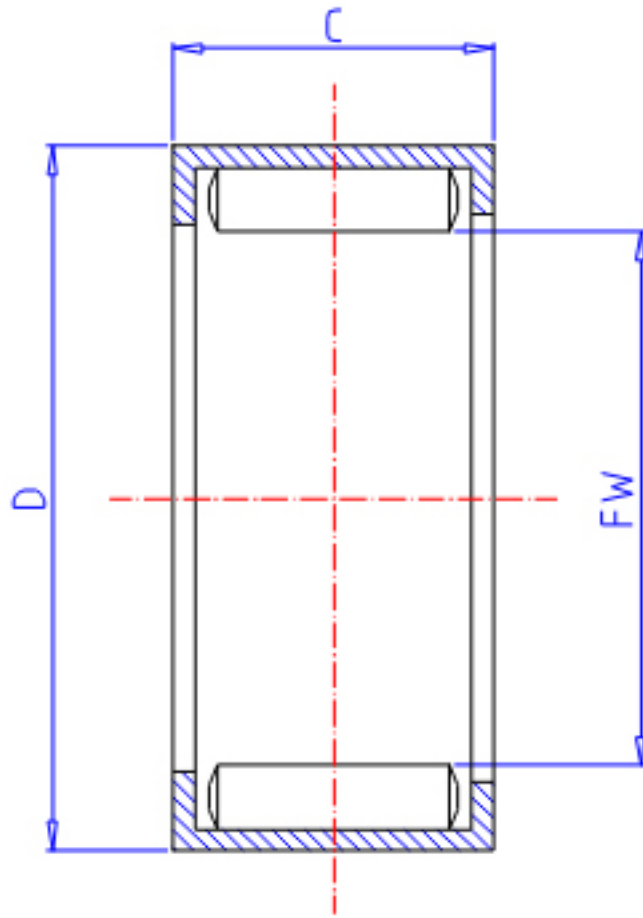

IKO YB 2416参数

轴径	STDRT	38.100	mm	轴径
型号	ORDER	YB 2416		型号
重量	MASS	105.0	g	重量
主要尺寸	FW	38.100	mm	内径
	D	47.625	mm	外径
	C	25.40	mm	宽度
基本额定载荷	CR	55100	N	动载荷
	COR	118000	N	静载荷

IKO YB 2416图片

参考资料:<http://www.sozhou.com/p/fd51f0ff.html>