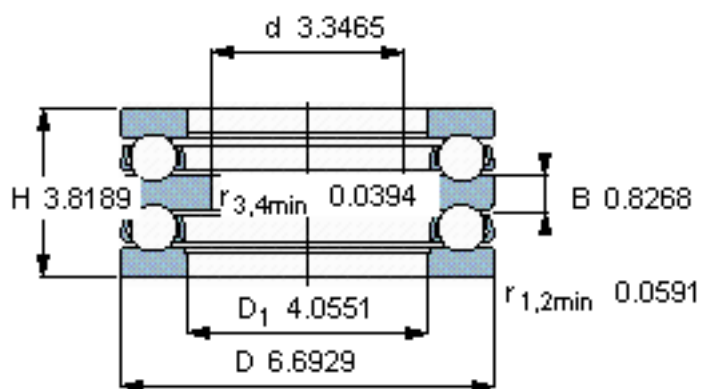

SKF 52320参数

主要尺寸	d	85	mm	-
	D	170	mm	-
	H	97	mm	-
基本额定载荷	C	229000	N	动载荷
	C_0	610000	N	静载荷
疲劳载荷极限	P_u	19600	N	-
最小载荷系数	A	1.9	-	-
额定转速	额定转度	1400	r/min	-
	极限转速	1900	r/min	-
重量	重量	8950	g	-
型号	型号	52320		-

SKF 52320图片