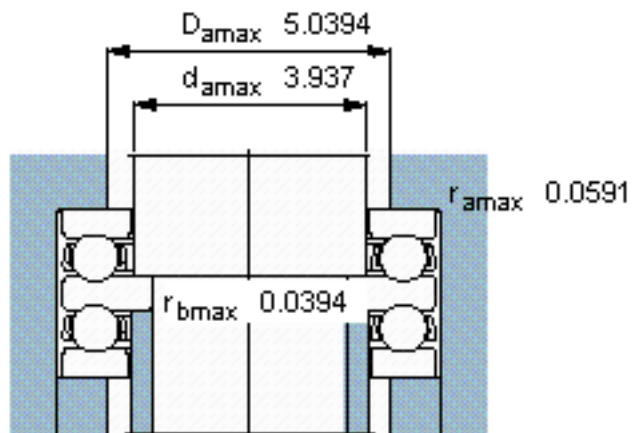

SKF 52320参数

主要尺寸	d	85	mm	-
	D	170	mm	-
	H	97	mm	-
基本额定载荷	C	229000	N	动载荷
	C_0	610000	N	静载荷
疲劳载荷极限	P_u	19600	N	-
最小载荷系数	A	1.9	-	-
额定转速	额定转度	1400	r/min	-
	极限转速	1900	r/min	-
重量	重量	8950	g	-
型号	型号	52320		-

SKF 52320图片