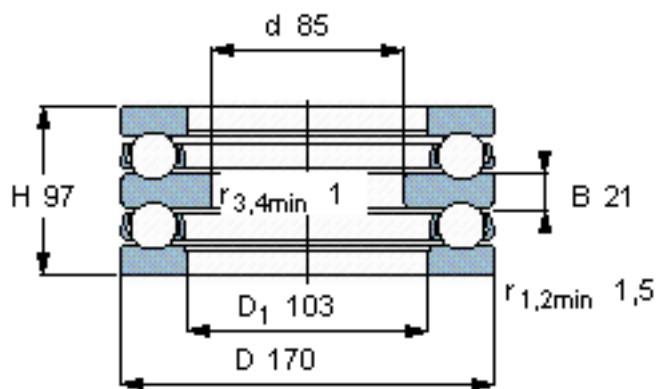

SKF 52320参数

主要尺寸	d	85	mm	-
	D	170	mm	-
	H	97	mm	-
基本额定载荷	C	229000	N	动载荷
	C_0	610000	N	静载荷
疲劳载荷极限	P_u	19600	N	-
最小载荷系数	A	1.9	-	-
额定转速	额定转度	1400	r/min	-
	极限转速	1900	r/min	-
重量	重量	8950	g	-
型号	型号	52320		-

SKF 52320图片