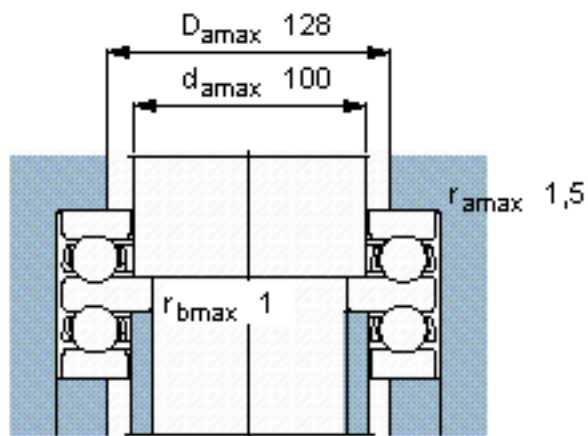

SKF 52320参数

主要尺寸	d	85	mm	-
	D	170	mm	-
	H	97	mm	-
基本额定载荷	C	229000	N	动载荷
	C_0	610000	N	静载荷
疲劳载荷极限	P_u	19600	N	-
最小载荷系数	A	1.9	-	-
额定转速	额定转度	1400	r/min	-
	极限转速	1900	r/min	-
重量	重量	8950	g	-
型号	型号	52320		-

SKF 52320图片