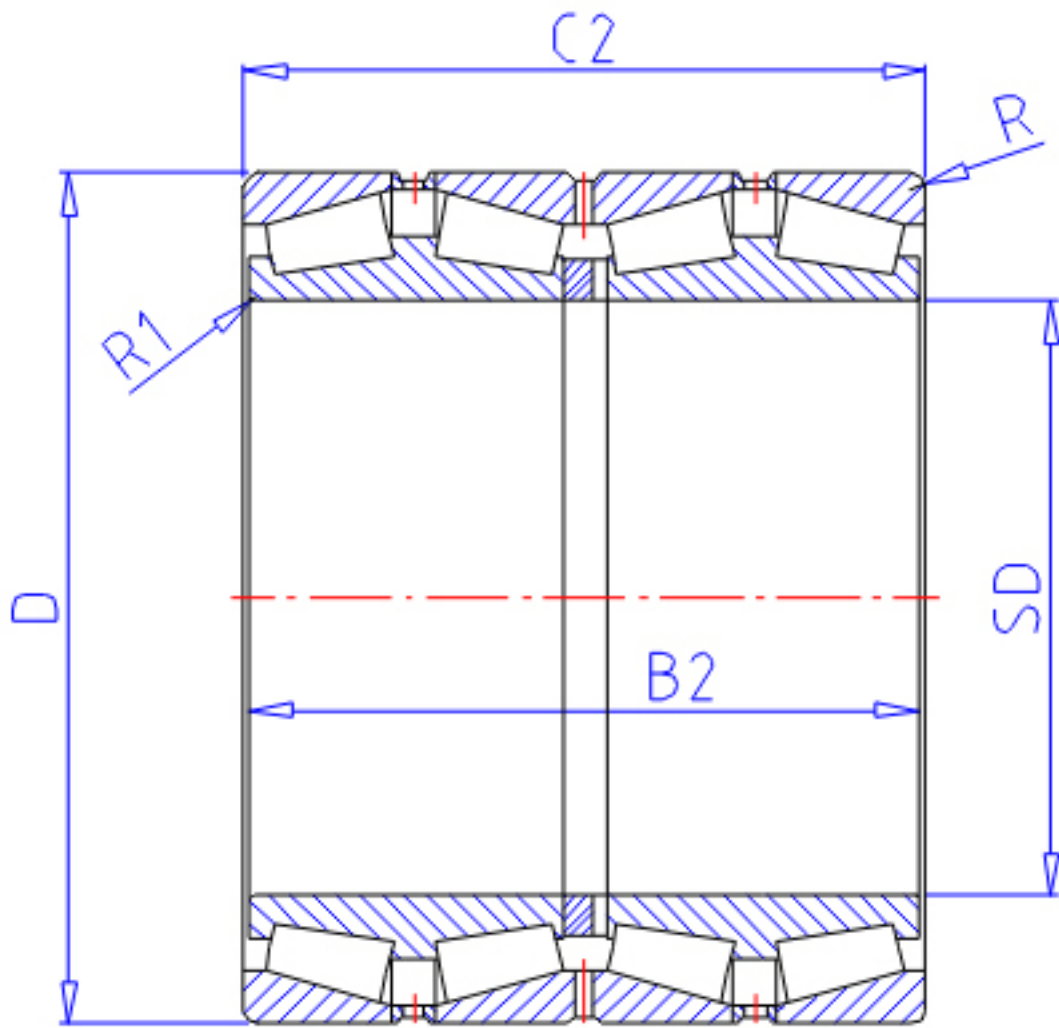

NTN E-625944参数

主要尺寸	SD	220.00	mm	-
	D	310.00	mm	外径
	B2	226.00	mm	宽度
	C2	226.00	mm	宽度
	R1	4.0	mm	(最小)
	R	3.0	mm	(最小)
	型号	ORDER	E-625944	
基本额定载荷	CR	1380000	N	动载荷
	COR	3800000	N	静载荷
	CRF	141000	kgf	动载荷
	CORF	385000	kgf	静载荷
重量	MASS	53500	g	重量
安装尺寸	DA1	242	mm	-
	DA	284.5		-
	SA	6	mm	-

NTN E-625944图片

参考资料:<http://www.sozhou.com/p/fda23544.html>