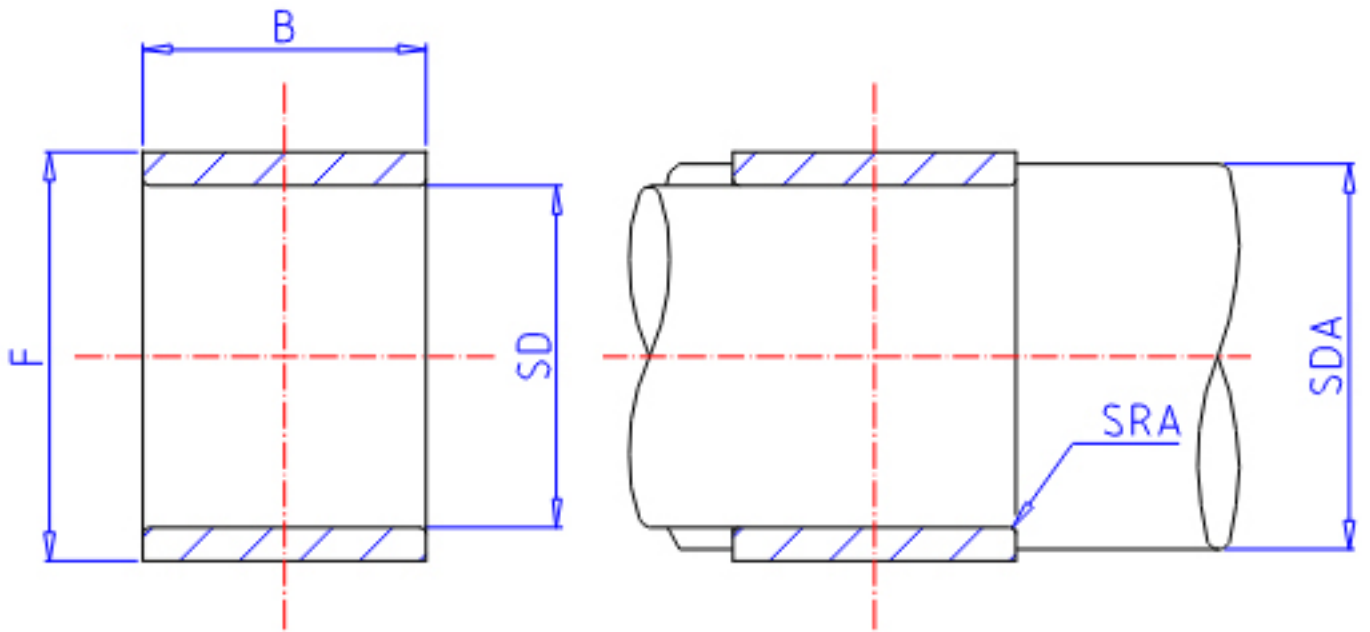

参考资料:<http://www.sozhou.com/p/dfd7948d.html>