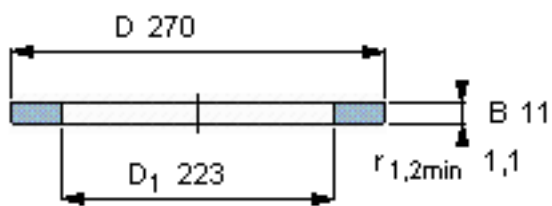

SKF GS 81144参数

尺寸	d	220	mm	-
	D	270	mm	-
	B	11	mm	-
	d <sub>1</sub>	-	mm	-
	D <sub>1</sub>	223	mm	-
	r <sub>1</sub> 、r <sub>1.2</sub>	1.1	mm	-
重量	重量	1650	g	-
型号	型号	GS 81144	-	-

SKF GS 81144图片

轴承座垫圈

轴承座垫圈

参考资料:<http://www.sozhou.com/p/fe235168.html>