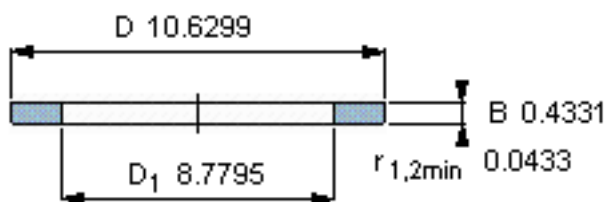

SKF GS 81144参数

尺寸	d	220	mm	-
	D	270	mm	-
	B	11	mm	-
	d <sub>1</sub>	-	mm	-
	D <sub>1</sub>	223	mm	-
	r <sub>1</sub> 、r <sub>1.2</sub>	1.1	mm	-
重量	重量	1650	g	-
型号	型号	GS 81144	-	-

SKF GS 81144图片

轴承座垫圈

轴承座垫圈

参考资料:<http://www.sozhou.com/p/fe235168.html>