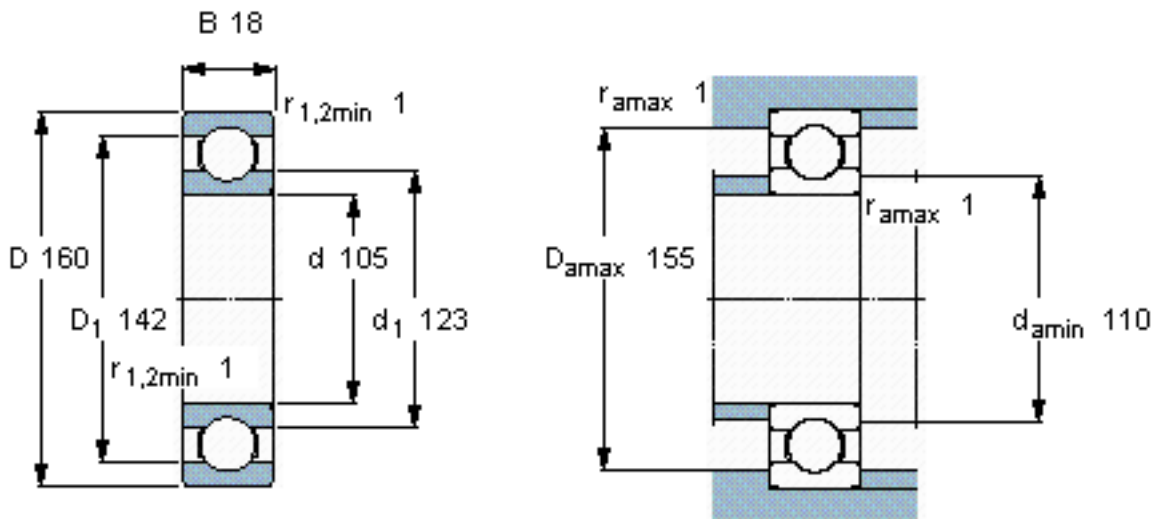

SKF 16021/W64 *参数

主要尺寸	d	105	mm	-
	D	160	mm	-
	B	18	mm	-
基本额定载荷	C	54000	N	动载荷
	C_0	51000	N	静载荷
疲劳载荷极限	P_u	1860	N	-
极限转速	极限转速	2300	r/min	-
重量	重量	1200	g	-
型号	* SKF 探索者轴承	16021/W64 *	-	-

SKF 16021/W64 *图片

计算系数