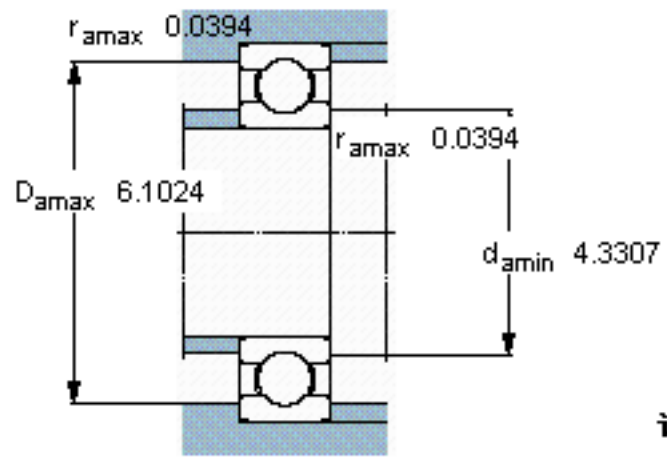

计算系数
 k_r 0,02
 f_0 16