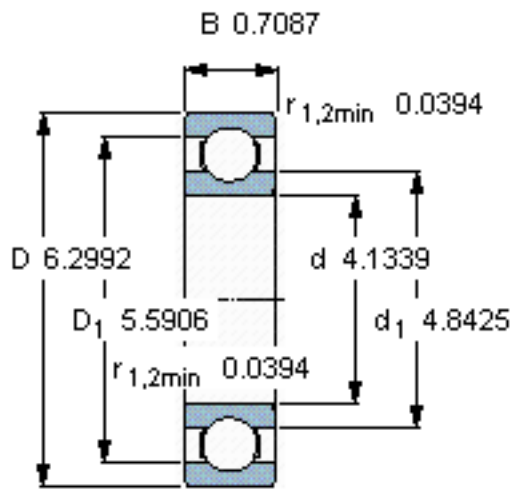

计算系数
 k_r 0,02
 f_0 16