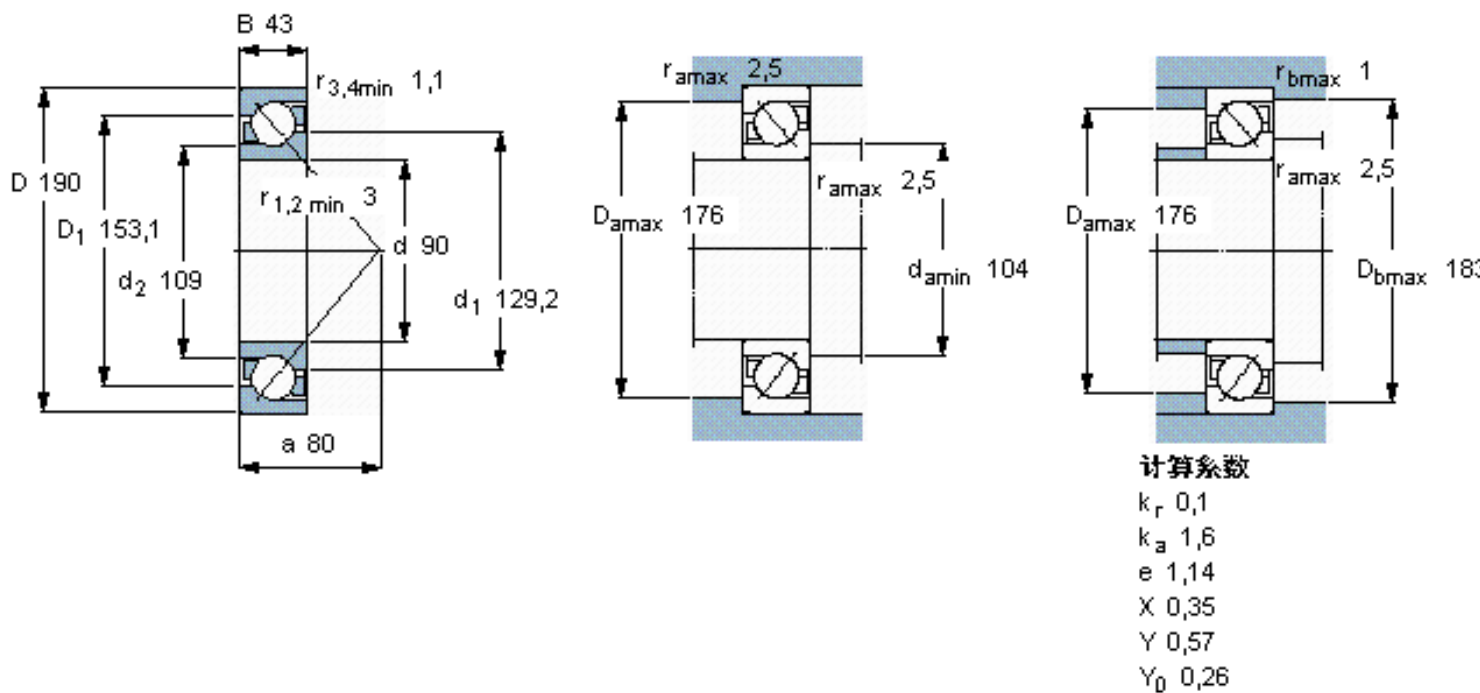

SKF 7318 BEM参数

主要尺寸	d	90	mm	-
	D	190	mm	-
	B	43	mm	-
基本额定载荷	C	156000	N	动载荷
	C_0	134000	N	静载荷
疲劳载荷极限	P_u	4800	N	-
额定转速	参考转速	4000	r/min	-
	极限转速	4300	r/min	-
重量	重量	5530	g	-
型号	* SKF 探索者轴承	7318 BEM	-	-

SKF 7318 BEM图片