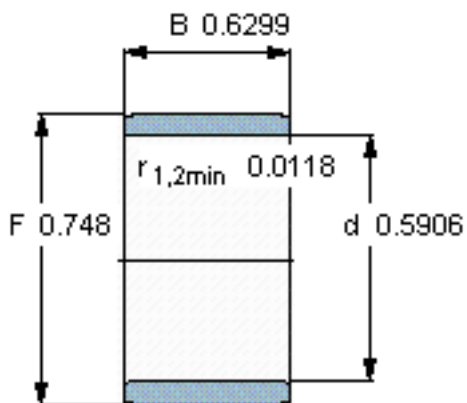

SKF IR 15x19x16参数

主要尺寸	d	15	mm	-
	F	19	mm	-
	B	16	mm	-
	最小	0.3	mm	-
重量	重量	13	g	-
型号	型号	IR 15x19x16	-	-

SKF IR 15x19x16图片

参考资料:<http://www.sozhou.com/p/fec6bc50.html>