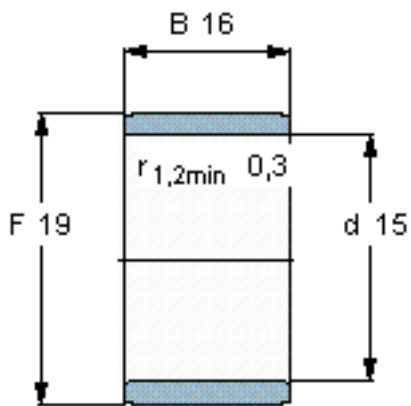

SKF IR 15x19x16参数

主要尺寸	d	15	mm	-
	F	19	mm	-
	B	16	mm	-
	最小	0.3	mm	-
重量	重量	13	g	-
型号	型号	IR 15x19x16	-	-

SKF IR 15x19x16图片

参考资料:<http://www.sozhou.com/p/fec6bc50.html>