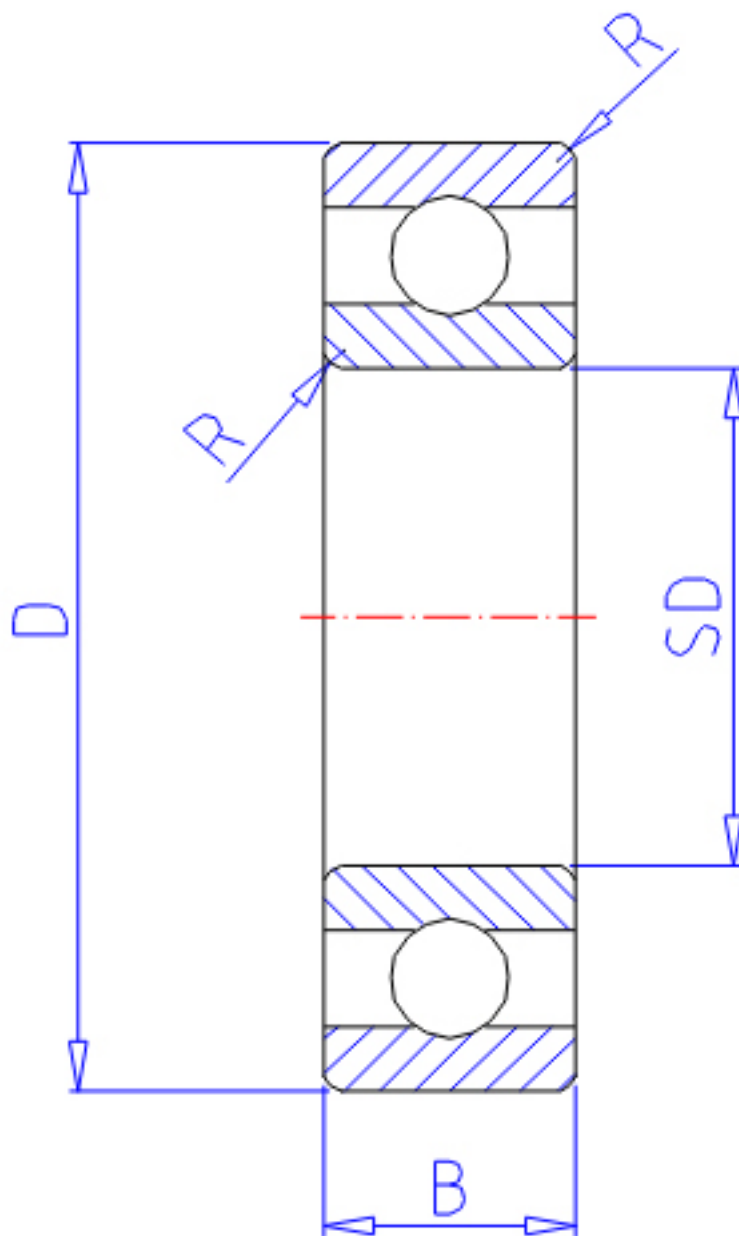

参考资料:<http://www.sozhou.com/p/ff0df8c6.html>