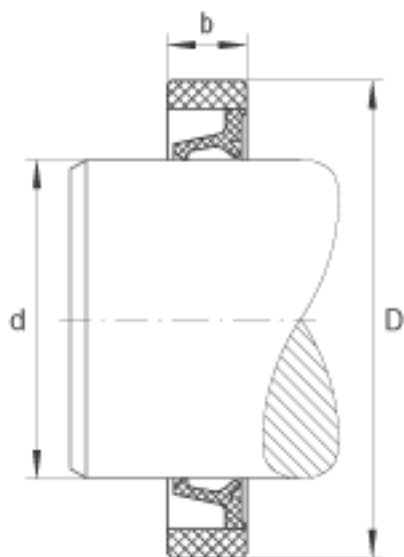

### INA SD20X28X4参数

尺寸	d	20	mm	-
	D	28	mm	-
	b	4	mm	公差: +0,1 / -0,2
重量	m	1.1	g	质量

### INA SD20X28X4图片

参考资料:<http://www.sozhou.com/p/ffe23ef8.html>