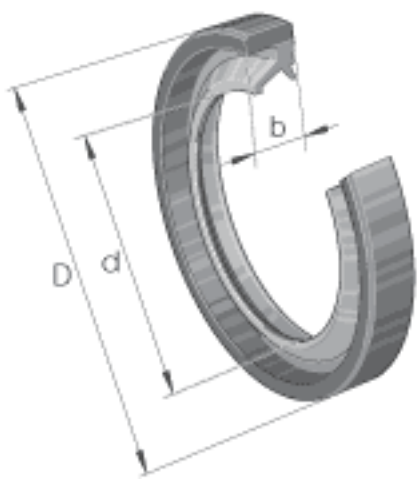

### INA SD20X28X4参数

尺寸	d	20	mm	-
	D	28	mm	-
	b	4	mm	公差: +0,1 / -0,2
重量	m	1.1	g	质量

### INA SD20X28X4图片

参考资料:<http://www.sozhou.com/p/ffe23ef8.html>